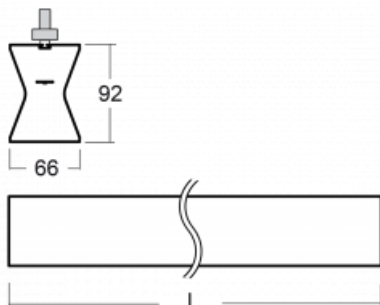

Design Rob van Beek

Technische Zeichnung

Typ der Montage	Schienenleuchten
Typ der Ausstrahlung	Direkte/indirekte
Form der Leuchte	Linear
Farbe der Leuchte	Schwarz
Material	Aluminium
Lebensdauer	L80/B20 50 000 Stunden
Garantie	5 years
Beschreibung der Leuchte	Schienenleuchte
Abmessungen	1410 mm × 66 mm × 92 mm
Lichtquelle	LED MODUL
Art der Optik	Opaler Diffusor
Lichtstrom	2760 lm ± 10 %
Farbtemperatur	4000 K Kalt weiss
Leuchtwirkungsgrad	115 lm/W
MacAdam Lichtquelle	3
Farbwiedergabeindex	80
UGR max. X=4H Y=8H, ρ=70,50,20	22
Leistungsaufnahme	24 W ± 10 %
Anschluss der Leuchte	DALI dimmbar
Elektrische Spannung	220-240V
Frequenz	50/60Hz

Kurve

Zum Herunterladen

Montageanleitung

Fotografie

Zubehör

00-00300, N
Seilaufhängung
2000mm

00-00301, N
Seilaufhängung
4000mm

00-00302, N
Seilaufhängung
6000mm

00-00363, K
Kabel 5x1,5 2000mm

00-00364, K
Kabel 5x1,5 4000mm

00-00365, K
Kabel 5x1,5 6000mm

00-00370, B
Deckenkappe
80x80x32mm

00-00370, S
Deckenkappe
80x80x32mm

00-00370, W
Deckenkappe
80x80x32mm

SKB10-1, grey