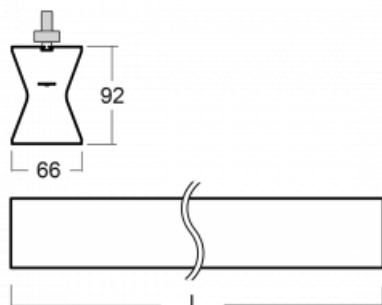

## Technische Zeichnung

Typ der Montage	Schienenleuchten
Typ der Ausstrahlung	Direkte/indirekte
Form der Leuchte	Linear
Farbe der Leuchte	Weiss
Material	Aluminium
Lebensdauer	L80/B20 50 000 Stunden
Garantie	5 years
Beschreibung der Leuchte	Schienenleuchte
Abmessungen	1410 mm × 66 mm × 92 mm
Lichtquelle	LED MODUL
Art der Optik	Opaler Diffusor
Lichtstrom*	2630 lm
Farbtemperatur	3000 K Warm weiss
Leuchtwirkungsgrad	110 lm/W
MacAdam Lichtquelle	3
Farbwiedergabeindex	80
UGR max. X=4H Y=8H, ρ=70,50,20	21.8
Leistungsaufnahme*	24 W
Anschluss der Leuchte	DALI
Elektrische Spannung	220-240V
Frequenz	50/60Hz