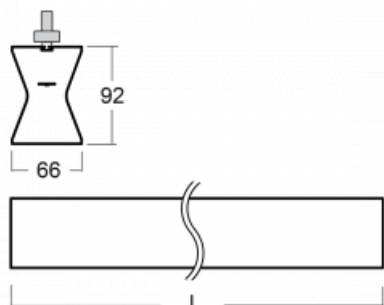

Design Rob van Beek

Technische Zeichnung

Typ der Montage	Schienenleuchten
Typ der Ausstrahlung	Direkte/indirekte
Form der Leuchte	Linear
Farbe der Leuchte	Weiss
Material	Aluminium
Lebensdauer	L80/B20 50 000 Stunden
Garantie	60 Monate
Beschreibung der Leuchte	Schienenleuchte
Abmessungen	1410 mm × 66 mm × 92 mm
Lichtquelle	LED MODUL
Art der Optik	Opaler Diffusor
Lichtstrom	2630 lm ± 10 %
Farbtemperatur	3000 K Warm weiss
Leuchtwirkungsgrad	110 lm/W
MacAdam Lichtquelle	3
Farbwiedergabeindex	80
UGR max. X=4H Y=8H, ρ=70,50,20	21.8
Leistungsaufnahme	24 W ± 10 %
Anschluss der Leuchte	DALI dimmbar
Elektrische Spannung	220-240V
Frequenz	50/60Hz

⊕ CE IP 20

Kurve

Zum Herunterladen

Montageanleitung

Fotografie

Zubehör

00-00300, N
Seilaufhängung
2000mm

00-00301, N
Seilaufhängung
4000mm