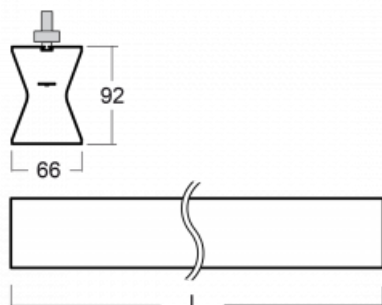

Design Rob van Beek

Technische Zeichnung

Typ der Montage	Schienenleuchten
Typ der Ausstrahlung	Direkte/indirekte
Form der Leuchte	Linear
Farbe der Leuchte	Silber
Material	Aluminium
Lebensdauer	L80/B20 50 000 Stunden
Garantie	60 Monate
Beschreibung der Leuchte	Schienenleuchte
Abmessungen	1410 mm × 66 mm × 92 mm
Lichtquelle	LED MODUL
Art der Optik	Opaler Diffusor
Lichtstrom	2630 lm ± 10 %
Farbtemperatur	3000 K Warm weiss
Leuchtwirkungsgrad	110 lm/W
MacAdam Lichtquelle	3
Farbwiedergabeindex	80
UGR max. X=4H Y=8H, ρ=70,50,20	21.8
Leistungsaufnahme	24 W ± 10 %
Anschluss der Leuchte	DALI dimmbar
Elektrische Spannung	220-240V
Frequenz	50/60Hz

⊕ CE IP 20

Kurve

Zum Herunterladen

Montageanleitung

Fotografie

Zubehör

00-00300, N
 Seilabhängung
 2000mm

00-00301, N
 Seilabhängung
 4000mm