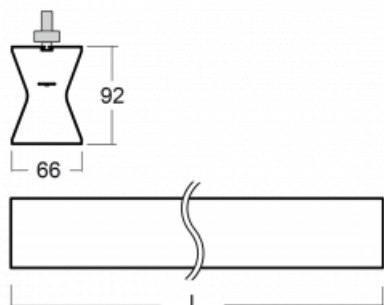

Design Rob van Beek

Technische Zeichnung

Typ der Montage	Schienenleuchten
Typ der Ausstrahlung	Direkte/indirekte
Form der Leuchte	Linear
Farbe der Leuchte	Silber
Material	Aluminium
Lebensdauer	L80/B20 50 000 Stunden
Garantie	5 years
Beschreibung der Leuchte	Schienenleuchte
Abmessungen	1410 mm × 66 mm × 92 mm
Lichtquelle	LED MODUL
Art der Optik	Opaler Diffusor
Lichtstrom*	2630 lm
Farbtemperatur	3000 K Warm weiss
Leuchtwirkungsgrad	110 lm/W
MacAdam Lichtquelle	3
Farbwiedergabeindex	80
UGR max. X=4H Y=8H, ρ=70,50,20	21.8
Leistungsaufnahme*	24 W
Anschluss der Leuchte	DALI
Elektrische Spannung	220-240V
Frequenz	50/60Hz

 **CE** IP 20

*±10 %

Kurve

Zum Herunterladen

Montageanleitung

Fotografie

Zubehör

00-00300, N
 Seilaufhängung
 2000mm