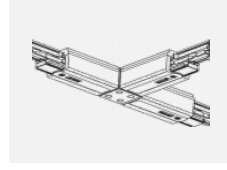

XTSC637-3, white