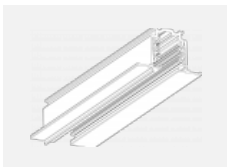

XTSCF6300-1, grey