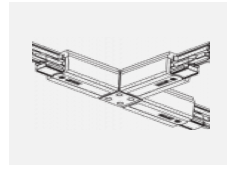

XTSC639-3, white