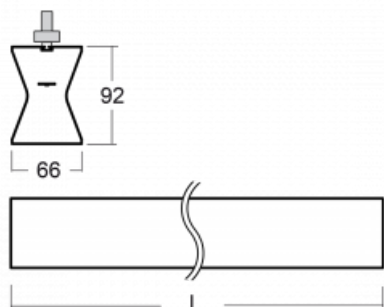

Design Rob van Beek

Technische Zeichnung

Typ der Montage	Schienenleuchten
Typ der Ausstrahlung	Direkte/indirekte
Form der Leuchte	Linear
Farbe der Leuchte	Schwarz
Material	Aluminium
Lebensdauer	L80/B20 50 000 Stunden
Garantie	5 years
Beschreibung der Leuchte	Schienenleuchte
Abmessungen	1410 mm × 66 mm × 92 mm
Lichtquelle	LED MODUL
Art der Optik	Opaler Diffusor
Lichtstrom*	2630 lm
Farbtemperatur	3000 K Warm weiss
Leuchtwirkungsgrad	110 lm/W
MacAdam Lichtquelle	3
Farbwiedergabeindex	80
UGR max. X=4H Y=8H, ρ=70,50,20	21.8
Leistungsaufnahme*	24 W
Anschluss der Leuchte	DALI
Elektrische Spannung	220-240V
Frequenz	50/60Hz

*±10 %

Kurve

Zum Herunterladen

Montageanleitung

Fotografie

Zubehör

00-00300, N
Seilaufhängung
2000mm

00-00301, N
Seilaufhängung
4000mm