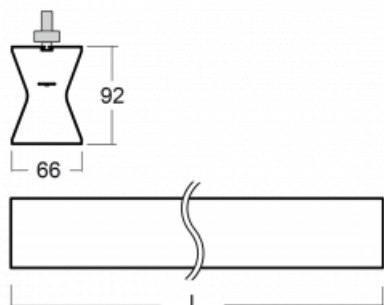

Design Rob van Beek

Technische Zeichnung

Typ der Montage	Schienenleuchten
Typ der Ausstrahlung	Direkte/indirekte
Form der Leuchte	Linear
Farbe der Leuchte	Schwarz
Material	Aluminium
Lebensdauer	L80/B20 50 000 Stunden
Garantie	60 Monate
Beschreibung der Leuchte	Schienenleuchte
Abmessungen	1410 mm × 66 mm × 92 mm
Lichtquelle	LED MODUL
Art der Optik	Opaler Diffusor
Lichtstrom	2630 lm ± 10 %
Farbtemperatur	3000 K Warm weiss
Leuchtwirkungsgrad	110 lm/W
MacAdam Lichtquelle	3
Farbwiedergabeindex	80
UGR max. X=4H Y=8H, ρ=70,50,20	21.8
Leistungsaufnahme	24 W ± 10 %
Anschluss der Leuchte	DALI dimmbar
Elektrische Spannung	220-240V
Frequenz	50/60Hz

⊕ CE IP 20

Kurve

Zum Herunterladen

Montageanleitung

Fotografie

Zubehör

00-00300, N
 Seilaufhängung
 2000mm

00-00301, N
 Seilaufhängung
 4000mm