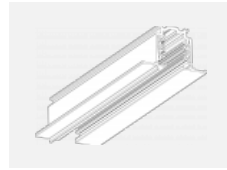

XTSCF6200-3, white