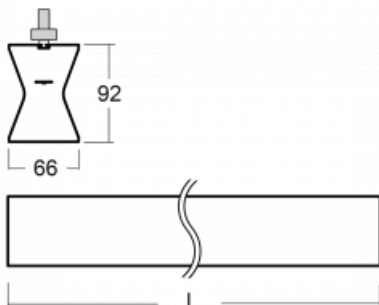

Design Rob van Beek

**Technische Zeichnung**

Typ der Montage	Schienenleuchten
Typ der Ausstrahlung	Direkte/indirekte
Form der Leuchte	Linear
Farbe der Leuchte	Weiss
Material	Aluminium
Lebensdauer	L80/B20 50 000 Stunden
Garantie	5 years
Beschreibung der Leuchte	Schienenleuchte
Abmessungen	1130 mm × 66 mm × 92 mm
Gewicht	3.5 kg
Lichtquelle	LED MODUL
Art der Optik	Opaler Diffusor
Lichtstrom*	3560 lm
Farbtemperatur	4000 K Kalt weiss
Leuchtwirkungsgrad	102 lm/W
MacAdam Lichtquelle	3
Farbwiedergabeindex	80
UGR max. X=4H Y=8H, ρ=70,50,20	23.6