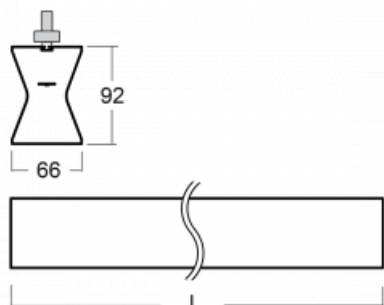

Design Rob van Beek

Technische Zeichnung

Typ der Montage	Schienenleuchten
Typ der Ausstrahlung	Direkte/indirekte
Form der Leuchte	Linear
Farbe der Leuchte	Weiss
Material	Aluminium
Lebensdauer	L80/B20 50 000 Stunden
Garantie	60 Monate
Beschreibung der Leuchte	Schienenleuchte
Abmessungen	1130 mm × 66 mm × 92 mm
Gewicht	3.5 kg
Lichtquelle	LED MODUL
Art der Optik	Opaler Diffusor
Lichtstrom	3560 lm ± 10 %
Farbtemperatur	4000 K Kalt weiss
Leuchtwirkungsgrad	102 lm/W
MacAdam Lichtquelle	3
Farbwiedergabeindex	80
UGR max. X=4H Y=8H, ρ=70,50,20	23.6