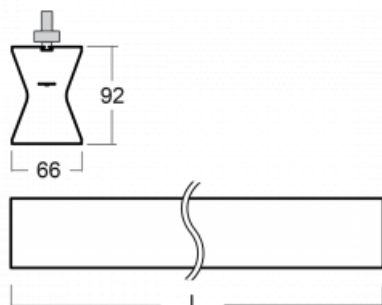

Design Rob van Beek

Technische Zeichnung

Typ der Montage	Schienenleuchten
Typ der Ausstrahlung	Direkte/indirekte
Form der Leuchte	Linear
Farbe der Leuchte	Schwarz
Material	Aluminium
Lebensdauer	L80/B20 50 000 Stunden
Garantie	60 Monate
Beschreibung der Leuchte	Schienenleuchte
Abmessungen	1130 mm × 66 mm × 92 mm
Gewicht	3.1 kg
Lichtquelle	LED MODUL
Art der Optik	Opaler Diffusor
Lichtstrom	3560 lm ± 10 %
Farbtemperatur	4000 K Kalt weiss
Leuchtwirkungsgrad	102 lm/W
MacAdam Lichtquelle	3
Farbwiedergabeindex	80
UGR max. X=4H Y=8H, ρ=70,50,20	23.6