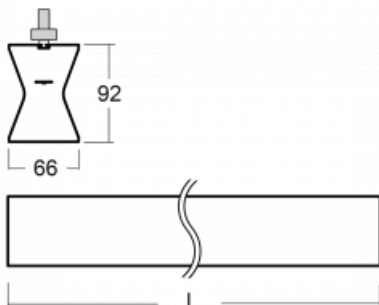

Design Rob van Beek

Technische Zeichnung

Typ der Montage	Schienenleuchten
Typ der Ausstrahlung	Direkte/indirekte
Form der Leuchte	Linear
Farbe der Leuchte	Schwarz
Material	Aluminium
Lebensdauer	L80/B20 50 000 Stunden
Garantie	5 years
Beschreibung der Leuchte	Schienenleuchte
Abmessungen	1130 mm × 66 mm × 92 mm
Gewicht	3.1 kg
Lichtquelle	LED MODUL
Art der Optik	Opaler Diffusor
Lichtstrom*	3560 lm
Farbtemperatur	4000 K Kalt weiss
Leuchtwirkungsgrad	102 lm/W
MacAdam Lichtquelle	3
Farbwiedergabeindex	80
UGR max. X=4H Y=8H, ρ=70,50,20	23.6