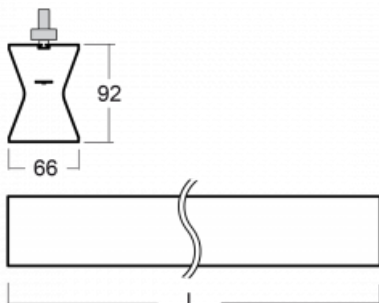

Design Rob van Beek

Technische Zeichnung

Typ der Montage	Schienenleuchten
Typ der Ausstrahlung	Direkte/indirekte
Form der Leuchte	Linear
Farbe der Leuchte	Weiss
Material	Aluminium
Lebensdauer	L80/B20 50 000 Stunden
Garantie	60 Monate
Beschreibung der Leuchte	Schienenleuchte
Abmessungen	1130 mm × 66 mm × 92 mm
Gewicht	3.1 kg
Lichtquelle	LED MODUL
Art der Optik	Opaler Diffusor
Lichtstrom	3400 lm ± 10 %
Farbtemperatur	3000 K Warm weiss
Leuchtwirkungsgrad	97 lm/W
MacAdam Lichtquelle	3
Farbwiedergabeindex	80
UGR max. X=4H Y=8H, ρ=70,50,20	23.5