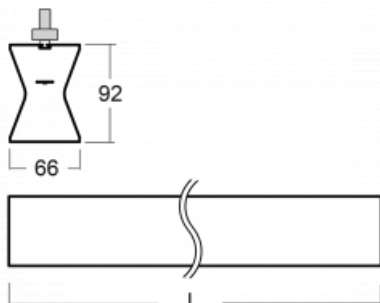

Design Rob van Beek

Technische Zeichnung

Typ der Montage	Schienenleuchten
Typ der Ausstrahlung	Direkte/indirekte
Form der Leuchte	Linear
Farbe der Leuchte	Weiss
Material	Aluminium
Lebensdauer	L80/B20 50 000 Stunden
Garantie	5 years
Beschreibung der Leuchte	Schienenleuchte
Abmessungen	1130 mm × 66 mm × 92 mm
Gewicht	3.1 kg
Lichtquelle	LED MODUL
Art der Optik	Opaler Diffusor
Lichtstrom*	3400 lm
Farbtemperatur	3000 K Warm weiss
Leuchtwirkungsgrad	97 lm/W
MacAdam Lichtquelle	3
Farbwiedergabeindex	80
UGR max. X=4H Y=8H, ρ=70,50,20	23.5