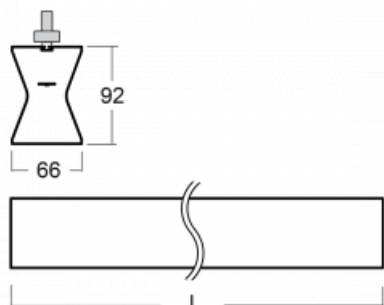

Design Rob van Beek

Technische Zeichnung

Typ der Montage	Schienenleuchten
Typ der Ausstrahlung	Direkte/indirekte
Form der Leuchte	Linear
Farbe der Leuchte	Silber
Material	Aluminium
Lebensdauer	L80/B20 50 000 Stunden
Garantie	60 Monate
Beschreibung der Leuchte	Schienenleuchte
Abmessungen	1130 mm × 66 mm × 92 mm
Gewicht	3.1 kg
Lichtquelle	LED MODUL
Art der Optik	Opaler Diffusor
Lichtstrom	3400 lm ± 10 %
Farbtemperatur	3000 K Warm weiss
Leuchtwirkungsgrad	97 lm/W
MacAdam Lichtquelle	3
Farbwiedergabeindex	80
UGR max. X=4H Y=8H, ρ=70,50,20	23.5