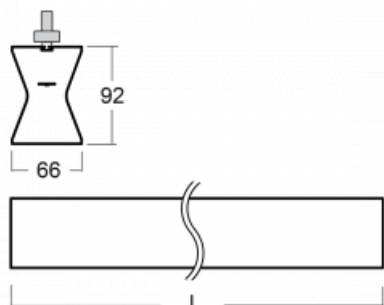

Design Rob van Beek

Technische Zeichnung

Typ der Montage	Schienenleuchten
Typ der Ausstrahlung	Direkte/indirekte
Form der Leuchte	Linear
Farbe der Leuchte	Schwarz
Material	Aluminium
Lebensdauer	L80/B20 50 000 Stunden
Garantie	5 years
Beschreibung der Leuchte	Schienenleuchte
Abmessungen	1130 mm × 66 mm × 92 mm
Gewicht	3.1 kg
Lichtquelle	LED MODUL
Art der Optik	Opaler Diffusor
Lichtstrom*	3400 lm
Farbtemperatur	3000 K Warm weiss
Leuchtwirkungsgrad	97 lm/W
MacAdam Lichtquelle	3
Farbwiedergabeindex	80
UGR max. X=4H Y=8H, ρ=70,50,20	23.5