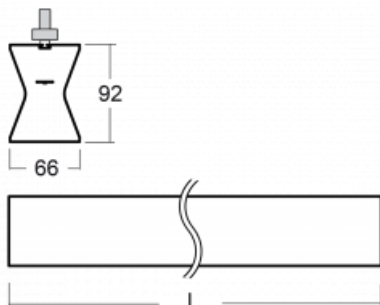

Design Rob van Beek

**Technische Zeichnung**

Typ der Montage	Schienenleuchten
Typ der Ausstrahlung	Direkte/indirekte
Form der Leuchte	Linear
Farbe der Leuchte	Schwarz
Material	Aluminium
Lebensdauer	L80/B20 50 000 Stunden
Garantie	5 years
Beschreibung der Leuchte	Schienenleuchte
Abmessungen	1130 mm × 66 mm × 92 mm
Gewicht	3.1 kg
Lichtquelle	LED MODUL
Art der Optik	Opaler Diffusor
Lichtstrom	3400 lm ± 10 %
Farbtemperatur	3000 K Warm weiss
Leuchtwirkungsgrad	97 lm/W
MacAdam Lichtquelle	3
Farbwiedergabeindex	80
UGR max. X=4H Y=8H, ρ=70,50,20	23.5