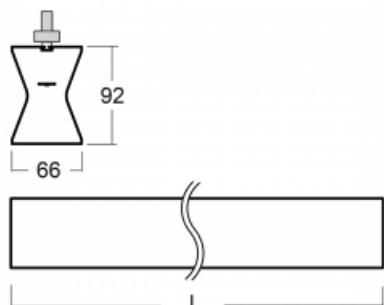

Design Rob van Beek

Technische Zeichnung

Typ der Montage	Schienenleuchten
Typ der Ausstrahlung	Direkte/indirekte
Form der Leuchte	Linear
Farbe der Leuchte	Weiss
Material	Aluminium
Lebensdauer	L80/B20 50 000 Stunden
Garantie	5 years
Beschreibung der Leuchte	Schienenleuchte
Abmessungen	1130 mm × 66 mm × 92 mm
Gewicht	3.4 kg
Lichtquelle	LED MODUL
Art der Optik	Opaler Diffusor
Lichtstrom*	3560 lm
Farbtemperatur	4000 K Kalt weiss
Leuchtwirkungsgrad	102 lm/W
MacAdam Lichtquelle	3
Farbwiedergabeindex	80
UGR max. X=4H Y=8H, ρ=70,50,20	23.6