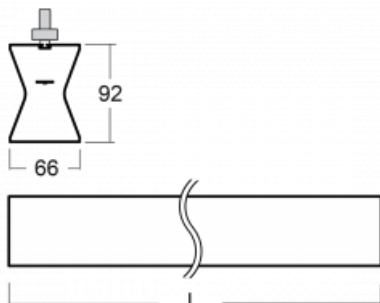

Design Rob van Beek

Technische Zeichnung

Typ der Montage	Schienenleuchten
Typ der Ausstrahlung	Direkte/indirekte
Form der Leuchte	Linear
Farbe der Leuchte	Weiss
Material	Aluminium
Lebensdauer	L80/B20 50 000 Stunden
Garantie	60 Monate
Beschreibung der Leuchte	Schienenleuchte
Abmessungen	1130 mm × 66 mm × 92 mm
Gewicht	3.4 kg
Lichtquelle	LED MODUL
Art der Optik	Opaler Diffusor
Lichtstrom	3560 lm ± 10 %
Farbtemperatur	4000 K Kalt weiss
Leuchtwirkungsgrad	102 lm/W
MacAdam Lichtquelle	3
Farbwiedergabeindex	80
UGR max. X=4H Y=8H, ρ=70,50,20	23.6