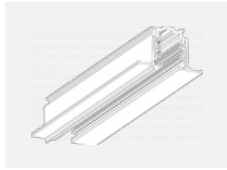

XTSCF6100-3, white