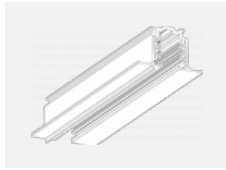

XTSCF6200-2, black