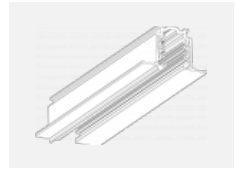

XTSCF6300-2, black