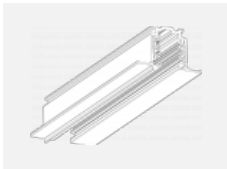

XTSCF6300-3, white