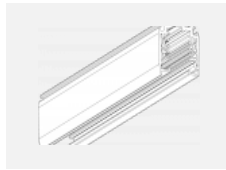

XTSCF6100-1, grey