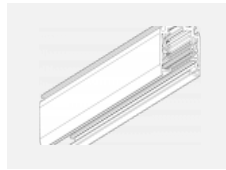

XTSCF6200-1, grey