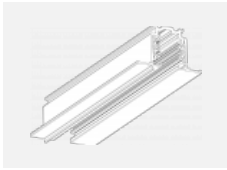

XTSCF6100-2, black