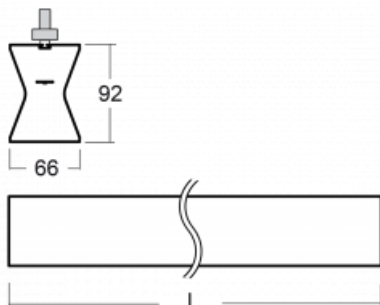

Design Rob van Beek

Technische Zeichnung

Typ der Montage	Schienenleuchten
Typ der Ausstrahlung	Direkte/indirekte
Form der Leuchte	Linear
Farbe der Leuchte	Silber
Material	Aluminium
Lebensdauer	L80/B20 50 000 Stunden
Garantie	60 Monate
Beschreibung der Leuchte	Schienenleuchte
Abmessungen	1130 mm × 66 mm × 92 mm
Gewicht	3.4 kg
Lichtquelle	LED MODUL
Art der Optik	Opaler Diffusor
Lichtstrom	3560 lm ± 10 %
Farbtemperatur	4000 K Kalt weiss
Leuchtwirkungsgrad	102 lm/W
MacAdam Lichtquelle	3
Farbwiedergabeindex	80
UGR max. X=4H Y=8H, ρ=70,50,20	23.6