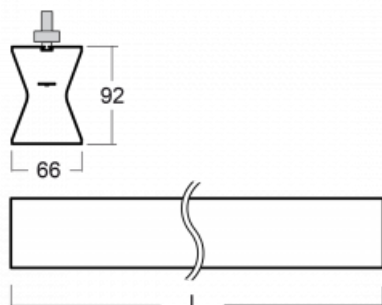

Design Rob van Beek

Technische Zeichnung

Typ der Montage	Schienenleuchten
Typ der Ausstrahlung	Direkte/indirekte
Form der Leuchte	Linear
Farbe der Leuchte	Silber
Material	Aluminium
Lebensdauer	L80/B20 50 000 Stunden
Garantie	5 years
Beschreibung der Leuchte	Schienenleuchte
Abmessungen	1130 mm × 66 mm × 92 mm
Gewicht	3.4 kg
Lichtquelle	LED MODUL
Art der Optik	Opaler Diffusor
Lichtstrom*	3560 lm
Farbtemperatur	4000 K Kalt weiss
Leuchtwirkungsgrad	102 lm/W
MacAdam Lichtquelle	3
Farbwiedergabeindex	80
UGR max. X=4H Y=8H, ρ=70,50,20	23.6