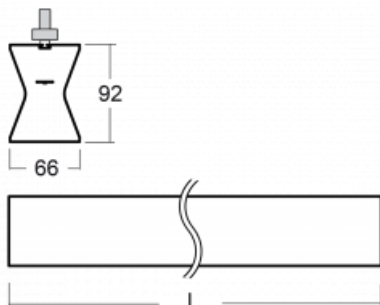

Design Rob van Beek

Technische Zeichnung

Typ der Montage	Schienenleuchten
Typ der Ausstrahlung	Direkte/indirekte
Form der Leuchte	Linear
Farbe der Leuchte	Schwarz
Material	Aluminium
Lebensdauer	L80/B20 50 000 Stunden
Garantie	5 years
Beschreibung der Leuchte	Schienenleuchte
Abmessungen	1130 mm × 66 mm × 92 mm
Gewicht	3.4 kg
Lichtquelle	LED MODUL
Art der Optik	Opaler Diffusor
Lichtstrom*	3560 lm
Farbtemperatur	4000 K Kalt weiss
Leuchtwirkungsgrad	102 lm/W
MacAdam Lichtquelle	3
Farbwiedergabeindex	80
UGR max. X=4H Y=8H, ρ=70,50,20	23.6