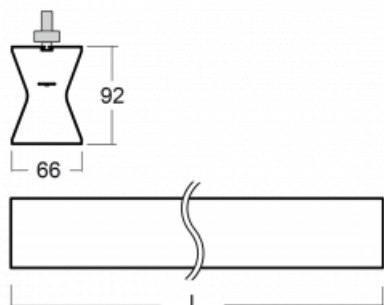

## Technische Zeichnung

Typ der Montage	Schienenleuchten
Typ der Ausstrahlung	Direkte/indirekte
Form der Leuchte	Linear
Farbe der Leuchte	Schwarz
Material	Aluminium
Lebensdauer	L80/B20 50 000 Stunden
Garantie	60 Monate
Beschreibung der Leuchte	Schienenleuchte
Abmessungen	1130 mm × 66 mm × 92 mm
Gewicht	3.4 kg
Lichtquelle	LED MODUL
Art der Optik	Opaler Diffusor
Lichtstrom	3560 lm ± 10 %
Farbtemperatur	4000 K Kalt weiss
Leuchtwirkungsgrad	102 lm/W
MacAdam Lichtquelle	3
Farbwiedergabeindex	80
UGR max. X=4H Y=8H, ρ=70,50,20	23.6