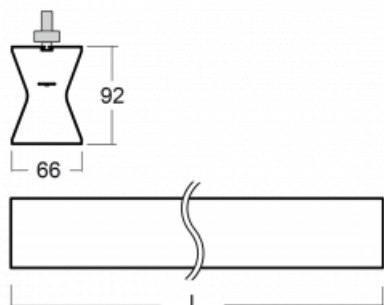

Design Rob van Beek

Technische Zeichnung

Typ der Montage	Schienenleuchten
Typ der Ausstrahlung	Direkte/indirekte
Form der Leuchte	Linear
Farbe der Leuchte	Weiss
Material	Aluminium
Lebensdauer	L80/B20 50 000 Stunden
Garantie	5 years
Beschreibung der Leuchte	Schienenleuchte
Abmessungen	1130 mm × 66 mm × 92 mm
Gewicht	3.4 kg
Lichtquelle	LED MODUL
Art der Optik	Opaler Diffusor
Lichtstrom*	3400 lm
Farbtemperatur	3000 K Warm weiss
Leuchtwirkungsgrad	97 lm/W
MacAdam Lichtquelle	3
Farbwiedergabeindex	80
UGR max. X=4H Y=8H, ρ=70,50,20	23.5