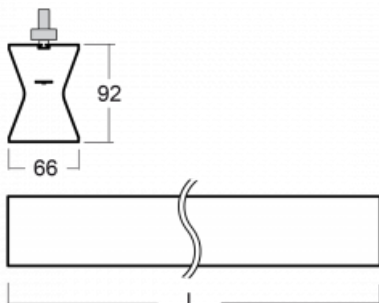

Design Rob van Beek

Technische Zeichnung

| | |
|--------------------------|-------------------------|
| Typ der Montage | Schienenleuchten |
| Typ der Ausstrahlung | Direkte/indirekte |
| Form der Leuchte | Linear |
| Farbe der Leuchte | Silber |
| Material | Aluminium |
| Lebensdauer | L80/B20 50 000 Stunden |
| Garantie | 5 years |
| Beschreibung der Leuchte | Schienenleuchte |
| Abmessungen | 1130 mm × 66 mm × 92 mm |
| Gewicht | 3.4 kg |
| Lichtquelle | LED MODUL |
| Art der Optik | Opaler Diffusor |
| Lichtstrom* | 3400 lm |
| Farbtemperatur | 3000 K Warm weiss |
| Leuchtwirkungsgrad | 97 lm/W |
| MacAdam Lichtquelle | 3 |
| Farbwiedergabeindex | 80 |
| UGR max. X=4H | 23.5 |
| Y=8H, ρ=70,50,20 | |