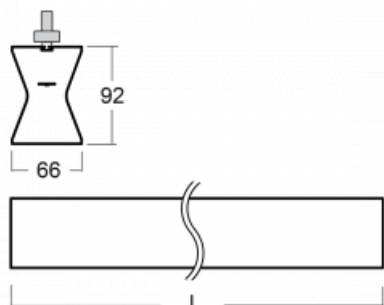

## Technische Zeichnung

Typ der Montage	Schienenleuchten
Typ der Ausstrahlung	Direkte/indirekte
Form der Leuchte	Linear
Farbe der Leuchte	Schwarz
Material	Aluminium
Lebensdauer	L80/B20 50 000 Stunden
Garantie	5 years
Beschreibung der Leuchte	Schienenleuchte
Abmessungen	1130 mm × 66 mm × 92 mm
Gewicht	3.4 kg
Lichtquelle	LED MODUL
Art der Optik	Opaler Diffusor
Lichtstrom*	3400 lm
Farbtemperatur	3000 K Warm weiss
Leuchtwirkungsgrad	97 lm/W
MacAdam Lichtquelle	3
Farbwiedergabeindex	80
UGR max. X=4H Y=8H, ρ=70,50,20	23.5