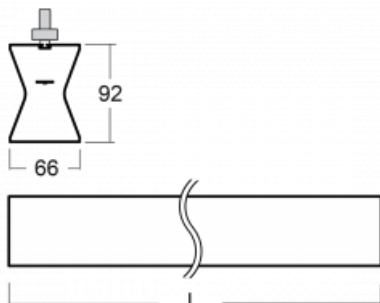

Design Rob van Beek

Technische Zeichnung

Typ der Montage	Schienenleuchten
Typ der Ausstrahlung	Direkte/indirekte
Form der Leuchte	Linear
Farbe der Leuchte	Weiss
Material	Aluminium
Lebensdauer	L80/B20 50 000 Stunden
Garantie	60 Monate
Beschreibung der Leuchte	Schienenleuchte
Abmessungen	1130 mm × 66 mm × 92 mm
Gewicht	3.1 kg
Lichtquelle	LED MODUL
Art der Optik	Opaler Diffusor
Lichtstrom	2120 lm ± 10 %
Farbtemperatur	4000 K Kalt weiss
Leuchtwirkungsgrad	101 lm/W
MacAdam Lichtquelle	3
Farbwiedergabeindex	80
UGR max. X=4H Y=8H, ρ=70,50,20	21.8