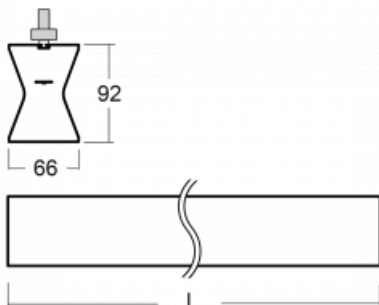

Design Rob van Beek

Technische Zeichnung

Typ der Montage	Schienenleuchten
Typ der Ausstrahlung	Direkte/indirekte
Form der Leuchte	Linear
Farbe der Leuchte	Weiss
Material	Aluminium
Lebensdauer	L80/B20 50 000 Stunden
Garantie	5 years
Beschreibung der Leuchte	Schienenleuchte
Abmessungen	1130 mm × 66 mm × 92 mm
Gewicht	3.1 kg
Lichtquelle	LED MODUL
Art der Optik	Opaler Diffusor
Lichtstrom*	2120 lm
Farbtemperatur	4000 K Kalt weiss
Leuchtwirkungsgrad	101 lm/W
MacAdam Lichtquelle	3
Farbwiedergabeindex	80
UGR max. X=4H Y=8H, ρ=70,50,20	21.8