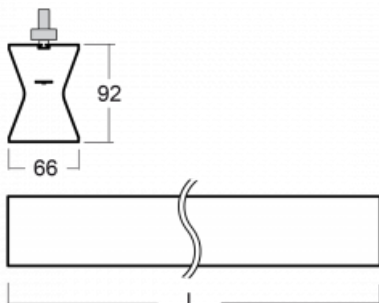

Design Rob van Beek

Technische Zeichnung

Typ der Montage	Schienenleuchten
Typ der Ausstrahlung	Direkte/indirekte
Form der Leuchte	Linear
Farbe der Leuchte	Silber
Material	Aluminium
Lebensdauer	L80/B20 50 000 Stunden
Garantie	5 years
Beschreibung der Leuchte	Schienenleuchte
Abmessungen	1130 mm × 66 mm × 92 mm
Gewicht	3.1 kg
Lichtquelle	LED MODUL
Art der Optik	Opaler Diffusor
Lichtstrom*	2120 lm
Farbtemperatur	4000 K Kalt weiss
Leuchtwirkungsgrad	101 lm/W
MacAdam Lichtquelle	3
Farbwiedergabeindex	80
UGR max. X=4H Y=8H, ρ=70,50,20	21.8