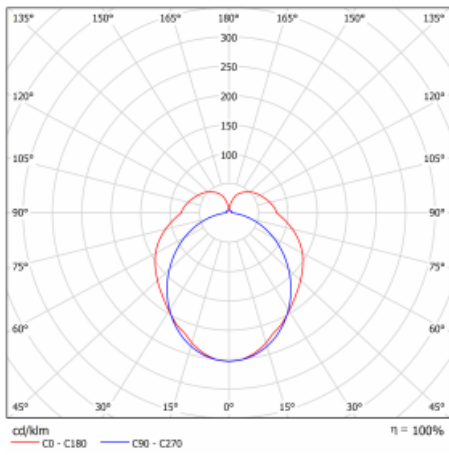

Kurve

Leistungsaufnahme 21 W ± 10 %

Anschluss der Leuchte EVG nicht dimmbar

Elektrische Spannung 220-240V

Frequenz 50/60Hz

⊕ CE IP 20