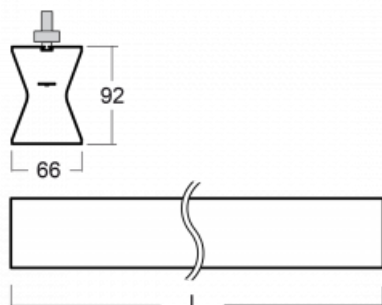

## Technische Zeichnung

Typ der Montage	Schienenleuchten
Typ der Ausstrahlung	Direkte/indirekte
Form der Leuchte	Linear
Farbe der Leuchte	Silber
Material	Aluminium
Lebensdauer	L80/B20 50 000 Stunden
Garantie	60 Monate
Beschreibung der Leuchte	Schienenleuchte
Abmessungen	1130 mm × 66 mm × 92 mm
Gewicht	3.1 kg
Lichtquelle	LED MODUL
Art der Optik	Opaler Diffusor
Lichtstrom	2120 lm ± 10 %
Farbtemperatur	4000 K Kalt weiss
Leuchtwirkungsgrad	101 lm/W
MacAdam Lichtquelle	3
Farbwiedergabeindex	80
UGR max. X=4H Y=8H, ρ=70,50,20	21.8