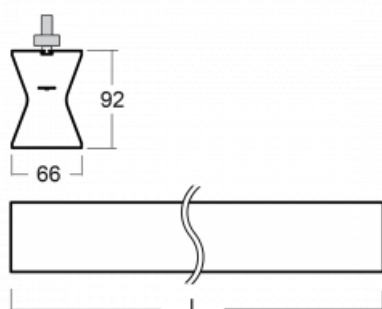

Design Rob van Beek

Technische Zeichnung

Typ der Montage	Schienenleuchten
Typ der Ausstrahlung	Direkte/indirekte
Form der Leuchte	Linear
Farbe der Leuchte	Schwarz
Material	Aluminium
Lebensdauer	L80/B20 50 000 Stunden
Garantie	60 Monate
Beschreibung der Leuchte	Schienenleuchte
Abmessungen	1130 mm × 66 mm × 92 mm
Gewicht	3.1 kg
Lichtquelle	LED MODUL
Art der Optik	Opaler Diffusor
Lichtstrom	2120 lm ± 10 %
Farbtemperatur	4000 K Kalt weiss
Leuchtwirkungsgrad	101 lm/W
MacAdam Lichtquelle	3
Farbwiedergabeindex	80
UGR max. X=4H Y=8H, ρ=70,50,20	21.8