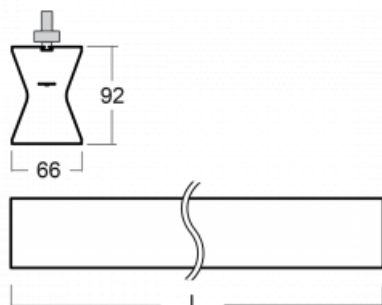

Design Rob van Beek

Technische Zeichnung

Typ der Montage	Schienenleuchten
Typ der Ausstrahlung	Direkte/indirekte
Form der Leuchte	Linear
Farbe der Leuchte	Weiss
Material	Aluminium
Lebensdauer	L80/B20 50 000 Stunden
Garantie	5 years
Beschreibung der Leuchte	Schienenleuchte
Abmessungen	1130 mm × 66 mm × 92 mm
Gewicht	3.1 kg
Lichtquelle	LED MODUL
Art der Optik	Opaler Diffusor
Lichtstrom*	2020 lm
Farbtemperatur	3000 K Warm weiss
Leuchtwirkungsgrad	96 lm/W
MacAdam Lichtquelle	3
Farbwiedergabeindex	80
UGR max. X=4H Y=8H, ρ=70,50,20	21.7