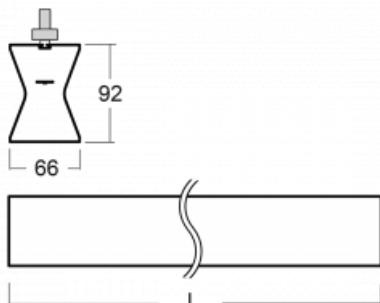

Design Rob van Beek

**Technische Zeichnung**

Typ der Montage	Schienenleuchten
Typ der Ausstrahlung	Direkte/indirekte
Form der Leuchte	Linear
Farbe der Leuchte	Weiss
Material	Aluminium
Lebensdauer	L80/B20 50 000 Stunden
Garantie	60 Monate
Beschreibung der Leuchte	Schienenleuchte
Abmessungen	1130 mm × 66 mm × 92 mm
Gewicht	3.1 kg
Lichtquelle	LED MODUL
Art der Optik	Opaler Diffusor
Lichtstrom	2020 lm ± 10 %
Farbtemperatur	3000 K Warm weiss
Leuchtwirkungsgrad	96 lm/W
MacAdam Lichtquelle	3
Farbwiedergabeindex	80
UGR max. X=4H Y=8H, ρ=70,50,20	21.7