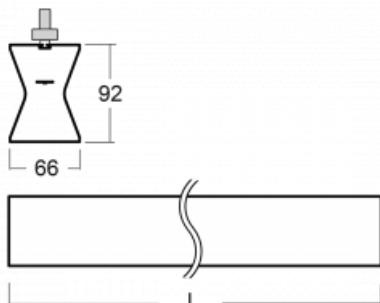

Design Rob van Beek

**Technische Zeichnung**

Typ der Montage	Schienenleuchten
Typ der Ausstrahlung	Direkte/indirekte
Form der Leuchte	Linear
Farbe der Leuchte	Silber
Material	Aluminium
Lebensdauer	L80/B20 50 000 Stunden
Garantie	60 Monate
Beschreibung der Leuchte	Schienenleuchte
Abmessungen	1130 mm × 66 mm × 92 mm
Gewicht	3.1 kg
Lichtquelle	LED MODUL
Art der Optik	Opaler Diffusor
Lichtstrom	2020 lm ± 10 %
Farbtemperatur	3000 K Warm weiss
Leuchtwirkungsgrad	96 lm/W
MacAdam Lichtquelle	3
Farbwiedergabeindex	80
UGR max. X=4H Y=8H, ρ=70,50,20	21.7