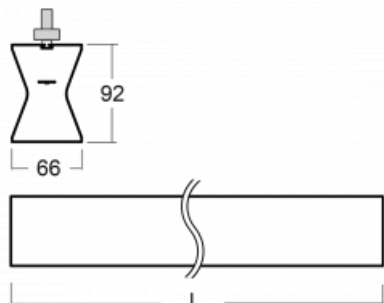

Design Rob van Beek

Technische Zeichnung

Typ der Montage	Schienenleuchten
Typ der Ausstrahlung	Direkte/indirekte
Form der Leuchte	Linear
Farbe der Leuchte	Silber
Material	Aluminium
Lebensdauer	L80/B20 50 000 Stunden
Garantie	5 years
Beschreibung der Leuchte	Schienenleuchte
Abmessungen	1130 mm × 66 mm × 92 mm
Gewicht	3.1 kg
Lichtquelle	LED MODUL
Art der Optik	Opaler Diffusor
Lichtstrom*	2020 lm
Farbtemperatur	3000 K Warm weiss
Leuchtwirkungsgrad	96 lm/W
MacAdam Lichtquelle	3
Farbwiedergabeindex	80
UGR max. X=4H	21.7
Y=8H, ρ=70,50,20	