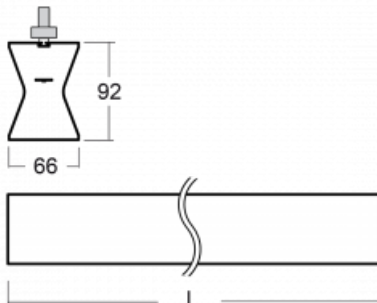

Design Rob van Beek

**Technische Zeichnung**

Typ der Montage	Schienenleuchten
Typ der Ausstrahlung	Direkte/indirekte
Form der Leuchte	Linear
Farbe der Leuchte	Schwarz
Material	Aluminium
Lebensdauer	L80/B20 50 000 Stunden
Garantie	5 years
Beschreibung der Leuchte	Schienenleuchte
Abmessungen	1130 mm × 66 mm × 92 mm
Gewicht	3.1 kg
Lichtquelle	LED MODUL
Art der Optik	Opaler Diffusor
Lichtstrom*	2020 lm
Farbtemperatur	3000 K Warm weiss
Leuchtwirkungsgrad	96 lm/W
MacAdam Lichtquelle	3
Farbwiedergabeindex	80
UGR max. X=4H Y=8H, ρ=70,50,20	21.7