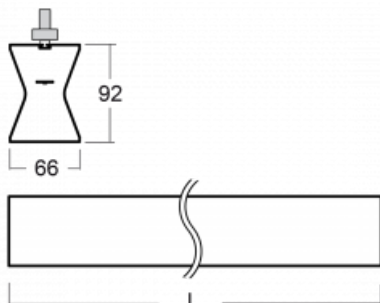

Design Rob van Beek

Technische Zeichnung

Typ der Montage	Schienenleuchten
Typ der Ausstrahlung	Direkte/indirekte
Form der Leuchte	Linear
Farbe der Leuchte	Schwarz
Material	Aluminium
Lebensdauer	L80/B20 50 000 Stunden
Garantie	5 years
Beschreibung der Leuchte	Schienenleuchte
Abmessungen	1130 mm × 66 mm × 92 mm
Gewicht	3.1 kg
Lichtquelle	LED MODUL
Art der Optik	Opaler Diffusor
Lichtstrom	2020 lm ± 10 %
Farbtemperatur	3000 K Warm weiss
Leuchtwirkungsgrad	96 lm/W
MacAdam Lichtquelle	3
Farbwiedergabeindex	80
UGR max. X=4H Y=8H, ρ=70,50,20	21.7