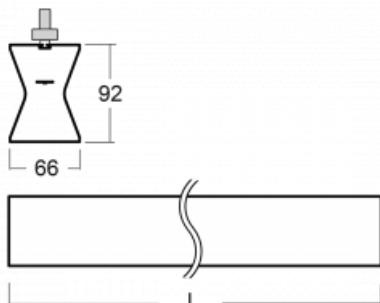

Design Rob van Beek

Technische Zeichnung

Typ der Montage	Schienenleuchten
Typ der Ausstrahlung	Direkte/indirekte
Form der Leuchte	Linear
Farbe der Leuchte	Weiss
Material	Aluminium
Lebensdauer	L80/B20 50 000 Stunden
Garantie	5 years
Beschreibung der Leuchte	Schienenleuchte
Abmessungen	1130 mm × 66 mm × 92 mm
Gewicht	3.4 kg
Lichtquelle	LED MODUL
Art der Optik	Opaler Diffusor
Lichtstrom*	2120 lm
Farbtemperatur	4000 K Kalt weiss
Leuchtwirkungsgrad	101 lm/W
MacAdam Lichtquelle	3
Farbwiedergabeindex	80
UGR max. X=4H Y=8H, ρ=70,50,20	21.8