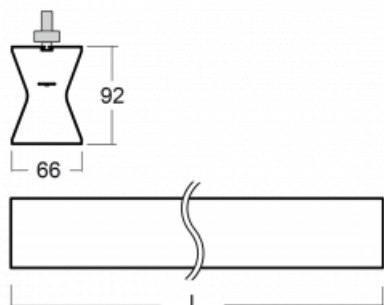

Design Rob van Beek

Technische Zeichnung

Typ der Montage	Schienenleuchten
Typ der Ausstrahlung	Direkte/indirekte
Form der Leuchte	Linear
Farbe der Leuchte	Silber
Material	Aluminium
Lebensdauer	L80/B20 50 000 Stunden
Garantie	60 Monate
Beschreibung der Leuchte	Schienenleuchte
Abmessungen	1130 mm × 66 mm × 92 mm
Gewicht	3.4 kg
Lichtquelle	LED MODUL
Art der Optik	Opaler Diffusor
Lichtstrom	2120 lm ± 10 %
Farbtemperatur	4000 K Kalt weiss
Leuchtwirkungsgrad	101 lm/W
MacAdam Lichtquelle	3
Farbwiedergabeindex	80
UGR max. X=4H Y=8H, ρ=70,50,20	21.8