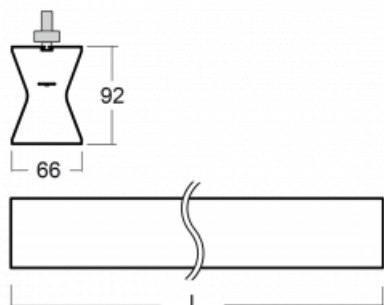

Design Rob van Beek

Technische Zeichnung

Typ der Montage	Schienenleuchten
Typ der Ausstrahlung	Direkte/indirekte
Form der Leuchte	Linear
Farbe der Leuchte	Silber
Material	Aluminium
Lebensdauer	L80/B20 50 000 Stunden
Garantie	5 years
Beschreibung der Leuchte	Schienenleuchte
Abmessungen	1130 mm × 66 mm × 92 mm
Gewicht	3.4 kg
Lichtquelle	LED MODUL
Art der Optik	Opaler Diffusor
Lichtstrom*	2120 lm
Farbtemperatur	4000 K Kalt weiss
Leuchtwirkungsgrad	101 lm/W
MacAdam Lichtquelle	3
Farbwiedergabeindex	80
UGR max. X=4H Y=8H, ρ=70,50,20	21.8