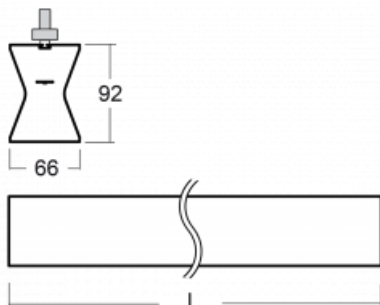

Design Rob van Beek

Technische Zeichnung

Typ der Montage	Schienenleuchten
Typ der Ausstrahlung	Direkte/indirekte
Form der Leuchte	Linear
Farbe der Leuchte	Schwarz
Material	Aluminium
Lebensdauer	L80/B20 50 000 Stunden
Garantie	5 years
Beschreibung der Leuchte	Schienenleuchte
Abmessungen	1130 mm × 66 mm × 92 mm
Gewicht	3.2 kg
Lichtquelle	LED MODUL
Art der Optik	Opaler Diffusor
Lichtstrom	2120 lm ± 10 %
Farbtemperatur	4000 K Kalt weiss
Leuchtwirkungsgrad	101 lm/W
MacAdam Lichtquelle	3
Farbwiedergabeindex	80
UGR max. X=4H Y=8H, ρ=70,50,20	21.8