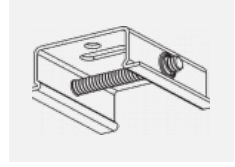

Fotografie

Zubehör

00-00300, N
 Seilaufhängung
 2000mm

00-00301, N
 Seilaufhängung
 4000mm

00-00302, N
 Seilaufhängung
 6000mm

00-00363, K
 Kabel 5x1,5 2000mm

00-00364, K
 Kabel 5x1,5 4000mm

00-00365, K
 Kabel 5x1,5 6000mm

00-00370, B
 Deckenkappe
 80x80x32mm

00-00370, S
 Deckenkappe
 80x80x32mm

00-00370, W
 Deckenkappe
 80x80x32mm

SKB10-1, grey

SKB10-2, black

SKB10-3, white

SKB12-1, grey

SKB12-2, black