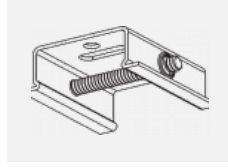

Fotografie

Zubehör

00-00300, N
 Seilaufhängung
 2000mm

00-00301, N
 Seilaufhängung
 4000mm

00-00302, N
 Seilaufhängung
 6000mm

00-00363, K
 Kabel 5x1,5 2000mm

00-00364, K
 Kabel 5x1,5 4000mm

00-00365, K
 Kabel 5x1,5 6000mm

00-00370, B
 Deckenkappe
 80x80x32mm

00-00370, S
 Deckenkappe
 80x80x32mm

00-00370, W
 Deckenkappe
 80x80x32mm

SKB10-1, grey

SKB10-2, black

SKB10-3, white

SKB12-1, grey

SKB12-2, black