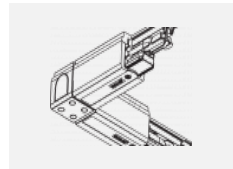

XTSC635-2, black