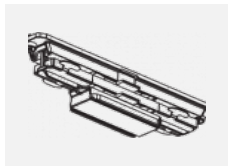

XTSC621-2, black