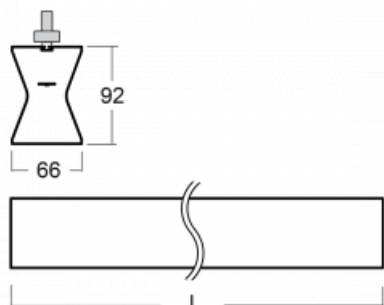

Design Rob van Beek

Technische Zeichnung

Typ der Montage	Schienenleuchten
Typ der Ausstrahlung	Direkte/indirekte
Form der Leuchte	Linear
Farbe der Leuchte	Weiss
Material	Aluminium
Lebensdauer	L80/B20 50 000 Stunden
Garantie	5 years
Beschreibung der Leuchte	Schienenleuchte
Abmessungen	1130 mm × 66 mm × 92 mm
Gewicht	3.4 kg
Lichtquelle	LED MODUL
Art der Optik	Opaler Diffusor
Lichtstrom*	2020 lm
Farbtemperatur	3000 K Warm weiss
Leuchtwirkungsgrad	96 lm/W
MacAdam Lichtquelle	3
Farbwiedergabeindex	80
UGR max. X=4H Y=8H, ρ=70,50,20	21.7