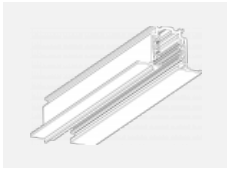

XTSCF6100-1, grey