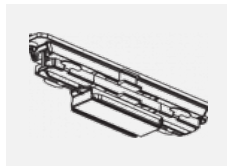

XTSC621-3, white