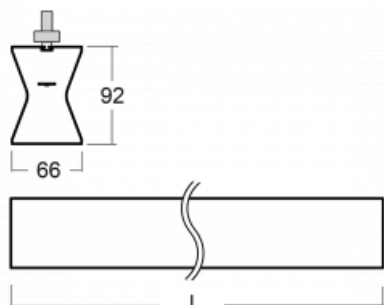

Design Rob van Beek

Technische Zeichnung

Typ der Montage	Schienenleuchten
Typ der Ausstrahlung	Direkte/indirekte
Form der Leuchte	Linear
Farbe der Leuchte	Weiss
Material	Aluminium
Lebensdauer	L80/B20 50 000 Stunden
Garantie	60 Monate
Beschreibung der Leuchte	Schienenleuchte
Abmessungen	1130 mm × 66 mm × 92 mm
Gewicht	3.4 kg
Lichtquelle	LED MODUL
Art der Optik	Opaler Diffusor
Lichtstrom	2020 lm ± 10 %
Farbtemperatur	3000 K Warm weiss
Leuchtwirkungsgrad	96 lm/W
MacAdam Lichtquelle	3
Farbwiedergabeindex	80
UGR max. X=4H Y=8H, ρ=70,50,20	21.7