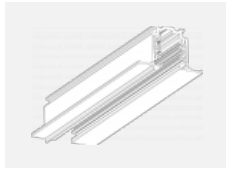

XTSCF6100-3, white