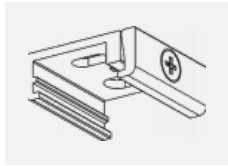

Fotografie

Zubehör

00-00300, N
 Seilaufhängung
 2000mm

00-00301, N
 Seilaufhängung
 4000mm

00-00302, N
 Seilaufhängung
 6000mm

00-00363, K
 Kabel 5x1,5 2000mm

00-00364, K
 Kabel 5x1,5 4000mm

00-00365, K
 Kabel 5x1,5 6000mm

00-00370, B
 Deckenkappe
 80x80x32mm

00-00370, S
 Deckenkappe
 80x80x32mm

00-00370, W
 Deckenkappe
 80x80x32mm

SKB10-1, grey

SKB10-2, black

SKB10-3, white

SKB12-1, grey

SKB12-2, black