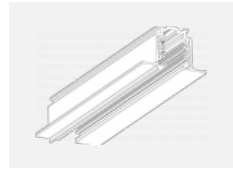

XTSCF6200-3, white