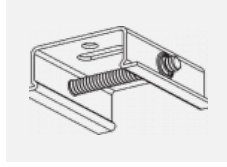

Fotografie

Zubehör

00-00300, N
 Seilaufhängung
 2000mm

00-00301, N
 Seilaufhängung
 4000mm

00-00302, N
 Seilaufhängung
 6000mm

00-00363, K
 Kabel 5x1,5 2000mm

00-00364, K
 Kabel 5x1,5 4000mm

00-00365, K
 Kabel 5x1,5 6000mm

00-00370, B
 Deckenkappe
 80x80x32mm

00-00370, S
 Deckenkappe
 80x80x32mm

00-00370, W
 Deckenkappe
 80x80x32mm

SKB10-1, grey

SKB10-2, black

SKB10-3, white

SKB12-1, grey

SKB12-2, black