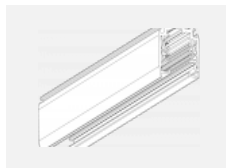

XTSC6400-1, grey