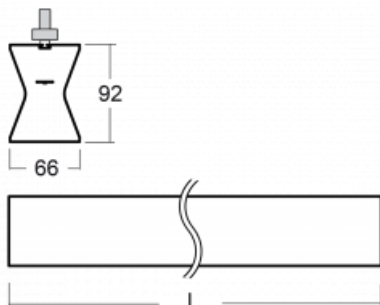

Design Rob van Beek

Technische Zeichnung

Typ der Montage	Schienenleuchten
Typ der Ausstrahlung	Direkte/indirekte
Form der Leuchte	Linear
Farbe der Leuchte	Silber
Material	Aluminium
Lebensdauer	L80/B20 50 000 Stunden
Garantie	5 years
Beschreibung der Leuchte	Schienenleuchte
Abmessungen	1130 mm × 66 mm × 92 mm
Gewicht	3.4 kg
Lichtquelle	LED MODUL
Art der Optik	Opaler Diffusor
Lichtstrom*	2020 lm
Farbtemperatur	3000 K Warm weiss
Leuchtwirkungsgrad	96 lm/W
MacAdam Lichtquelle	3
Farbwiedergabeindex	80
UGR max. X=4H Y=8H, ρ=70,50,20	21.7