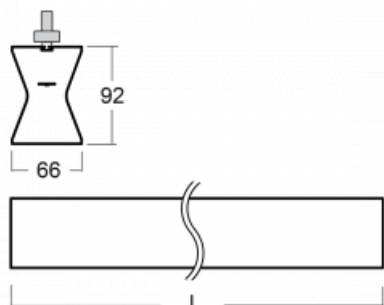

Design Rob van Beek

Technische Zeichnung

Typ der Montage	Schienenleuchten
Typ der Ausstrahlung	Direkte/indirekte
Form der Leuchte	Linear
Farbe der Leuchte	Silber
Material	Aluminium
Lebensdauer	L80/B20 50 000 Stunden
Garantie	5 years
Beschreibung der Leuchte	Schienenleuchte
Abmessungen	1130 mm × 66 mm × 92 mm
Gewicht	3.4 kg
Lichtquelle	LED MODUL
Art der Optik	Opaler Diffusor
Lichtstrom	2020 lm ± 10 %
Farbtemperatur	3000 K Warm weiss
Leuchtwirkungsgrad	96 lm/W
MacAdam Lichtquelle	3
Farbwiedergabeindex	80
UGR max. X=4H Y=8H, ρ=70,50,20	21.7