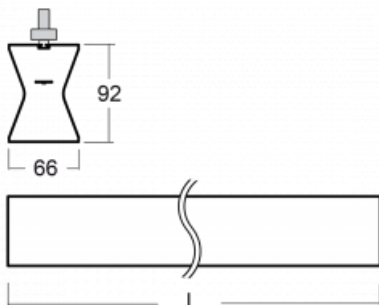

Design Rob van Beek

Technische Zeichnung

Typ der Montage	Schienenleuchten
Typ der Ausstrahlung	Direkte/indirekte
Form der Leuchte	Linear
Farbe der Leuchte	Schwarz
Material	Aluminium
Lebensdauer	L80/B20 50 000 Stunden
Garantie	5 years
Beschreibung der Leuchte	Schienenleuchte
Abmessungen	1130 mm × 66 mm × 92 mm
Gewicht	3.4 kg
Lichtquelle	LED MODUL
Art der Optik	Opaler Diffusor
Lichtstrom*	2020 lm
Farbtemperatur	3000 K Warm weiss
Leuchtwirkungsgrad	96 lm/W
MacAdam Lichtquelle	3
Farbwiedergabeindex	80
UGR max. X=4H Y=8H, ρ=70,50,20	21.7