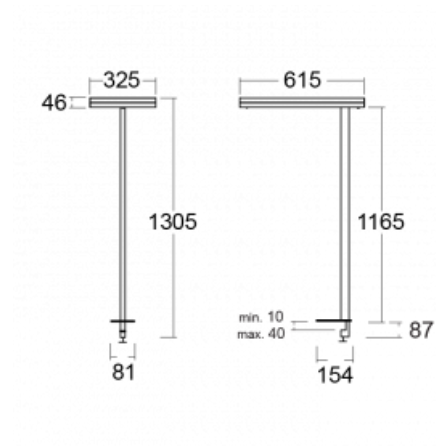


Leuchte

Leira

131-831I-10GET/840, S

Die smarten Leuchten Leira überzeugen nicht nur durch ihr schlichtes Design, sondern vor allem durch mehrere Möglichkeiten, die Lichtintensität zu steuern. Die Variante mit dem nicht dimmbaren EVG ist für eine permanent beleuchtete Lobby geeignet. Eine Leuchte mit Dimmfunktion auf Tastendruck wird zum Beispiel im Empfangsbereich geschätzt. Das Modell mit Bewegungssensor sorgt für automatisches Dimmen in Besprechungsräumen. Und für das Büro? Da passt die Variante mit einer Adressiereinheit am besten, die alle Leuchten im Raum anhand der Erfassung von Personen dimmt und aufdreht und für eine optimale Arbeitsbeleuchtung sorgt. Die Leira-Leuchten sind als ein minimalistisches Element hergestellt, das für die meisten Innenräume geeignet ist und die Möglichkeit bietet, den Raum ohne unnötige Beleuchtungsinstallation neu zu gestalten, wobei man die Leuchte nur an einen anderen Ort stellt.

Typ der Montage	Tischleuchten
Typ der Ausstrahlung	Direkte/indirekte
Form der Leuchte	Eckige
Farbe der Leuchte	Silber
Material	Aluminium
Lebensdauer	L80/B20 50 000 Stunden
Garantie	5 years
Beschreibung der Leuchte	Tischleuchte
Produktbeschreibung	13-731I-10GET/840, S + 13-7316, S
Abmessungen	615 mm × 325 mm × 1305 mm
Lichtquelle	LED MODUL
Art der Optik	Mikroprismatische Optik
Lichtstrom*	10330 lm
Farbtemperatur	4000 K Kalt weiss
Leuchtwirkungsgrad	142 lm/W
MacAdam Lichtquelle	3
Farbwiedergabeindex	80
UGR max. X=4H Y=8H, $\rho=70,50,20$	13

Technische Zeichnung

Leistungsaufnahme* 73 W

Anschluss der Leuchte Weitere Möglichkeiten vom Dimmen

Elektrische Spannung 220-240V

Frequenz 50/60Hz

⊕ CE IP 20

*±10 %

Kurve