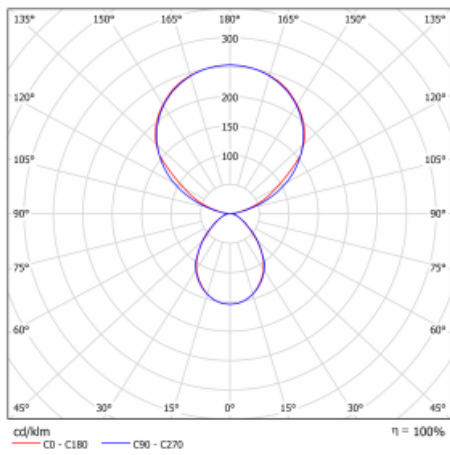

Typ der Montage	Tischleuchten
Typ der Ausstrahlung	Direkte/indirekte
Form der Leuchte	Eckige
Farbe der Leuchte	Silber
Material	Aluminium
Lebensdauer	L80/B20 50 000 Stunden
Garantie	5 years
Beschreibung der Leuchte	Tischleuchte
Produktbeschreibung	13-731I-10GET/840, S + 13-7316, S
Abmessungen	615 mm × 325 mm × 1305 mm
Lichtquelle	LED MODUL
Art der Optik	Mikroprismatische Optik
Lichtstrom*	10330 lm
Farbtemperatur	4000 K Kalt weiss
Leuchtwirkungsgrad	142 lm/W
MacAdam Lichtquelle	3
Farbwiedergabeindex	80
UGR max. X=4H Y=8H, $\rho=70,50,20$	13

Technische Zeichnung

Leistungsaufnahme* 73 W

Anschluss der Leuchte Weitere Möglichkeiten vom Dimmen

Elektrische Spannung 220-240V

Frequenz 50/60Hz

⊕ CE IP 20

*±10 %

Kurve