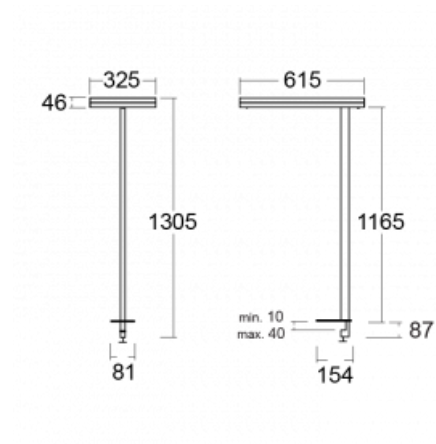

Typ der Montage	Tischleuchten
Typ der Ausstrahlung	Direkte/indirekte
Form der Leuchte	Eckige
Farbe der Leuchte	Schwarz
Material	Aluminium
Lebensdauer	L80/B20 50 000 Stunden
Garantie	5 years
Beschreibung der Leuchte	Tischleuchte
Produktbeschreibung	13-731I-10GET/840, B + 13-7316, B
Abmessungen	615 mm × 325 mm × 1305 mm
Lichtquelle	LED MODUL
Art der Optik	Mikroprismatische Optik
Lichtstrom*	10330 lm
Farbtemperatur	4000 K Kalt weiss
Leuchtwirkungsgrad	142 lm/W
MacAdam Lichtquelle	3
Farbwiedergabeindex	80
UGR max. X=4H Y=8H, $\rho=70,50,20$	13

## Technische Zeichnung

Leistungsaufnahme\* 73 W

Anschluss der Leuchte Weitere Möglichkeiten vom Dimmen

Elektrische Spannung 220-240V

Frequenz 50/60Hz

⊕ CE IP 20

\*±10 %

## Kurve

**Zum Herunterladen**

Montageanleitung

Fotografie