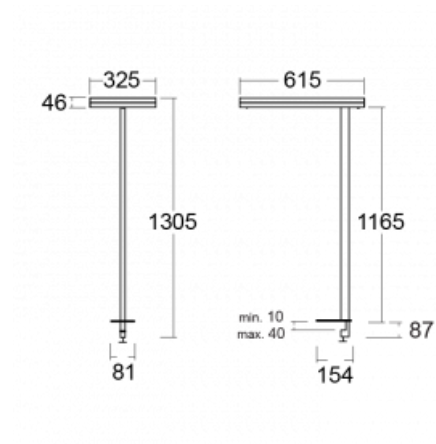

Leuchte

Leira

131-831I-10GET/830, B

Die smarten Leuchten Leira überzeugen nicht nur durch ihr schlichtes Design, sondern vor allem durch mehrere Möglichkeiten, die Lichtintensität zu steuern. Die Variante mit dem nicht dimmbaren EVG ist für eine permanent beleuchtete Lobby geeignet. Eine Leuchte mit Dimmfunktion auf Tastendruck wird zum Beispiel im Empfangsbereich geschätzt. Das Modell mit Bewegungssensor sorgt für automatisches Dimmen in Besprechungsräumen. Und für das Büro? Da passt die Variante mit einer Adressiereinheit am besten, die alle Leuchten im Raum anhand der Erfassung von Personen dimmt und aufdreht und für eine optimale Arbeitsbeleuchtung sorgt. Die Leira-Leuchten sind als ein minimalistisches Element hergestellt, das für die meisten Innenräume geeignet ist und die Möglichkeit bietet, den Raum ohne unnötige Beleuchtungsinstallation neu zu gestalten, wobei man die Leuchte nur an einen anderen Ort stellt.

Typ der Montage	Tischleuchten
Typ der Ausstrahlung	Direkte/indirekte
Form der Leuchte	Eckige
Farbe der Leuchte	Schwarz
Material	Aluminium
Lebensdauer	L80/B20 50 000 Stunden
Garantie	5 years
Beschreibung der Leuchte	Tischleuchte
Produktbeschreibung	13-731I-10GET/830, B + 13-7316, B
Abmessungen	615 mm × 325 mm × 1305 mm
Lichtquelle	LED MODUL
Art der Optik	Mikroprismatische Optik
Lichtstrom*	9800 lm
Farbtemperatur	3000 K Warm weiss
Leuchtwirkungsgrad	134 lm/W
MacAdam Lichtquelle	3
Farbwiedergabeindex	80
UGR max. X=4H Y=8H, $\rho=70,50,20$	12.9

Technische Zeichnung

Leistungsaufnahme* 73 W

Anschluss der Leuchte Weitere Möglichkeiten vom Dimmen

Elektrische Spannung 220-240V

Frequenz 50/60Hz

⊕ CE IP 20

*±10 %

Kurve