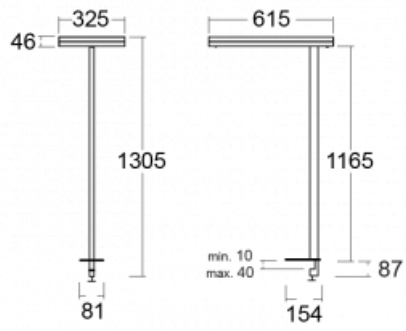

Typ der Montage	Tischleuchten
Typ der Ausstrahlung	Direkte/indirekte
Form der Leuchte	Eckige
Farbe der Leuchte	Weiss
Material	Aluminium
Lebensdauer	L80/B20 50 000 Stunden
Garantie	60 Monate
Beschreibung der Leuchte	Tischleuchte
Produktbeschreibung	13-731I-10GEQ/TC, W + 13-7316, W
Abmessungen	615 mm × 325 mm × 1305 mm
Lichtquelle	LED MODUL
Art der Optik	Mikroprismatische Optik
Lichtstrom	7610 lm ± 10 %
Farbtemperatur	2700 K - 6500 K Tunable White
Leuchtwirkungsgrad	105 lm/W
MacAdam Lichtquelle	3
Farbwiedergabeindex	90
UGR max. X=4H Y=8H, ρ=70,50,20	14.7
Leistungsaufnahme	72.6 W ± 10 %
Anschluss der Leuchte	DALI DT8
Elektrische Spannung	220-240V
Frequenz	50/60Hz

# Technische Zeichnung