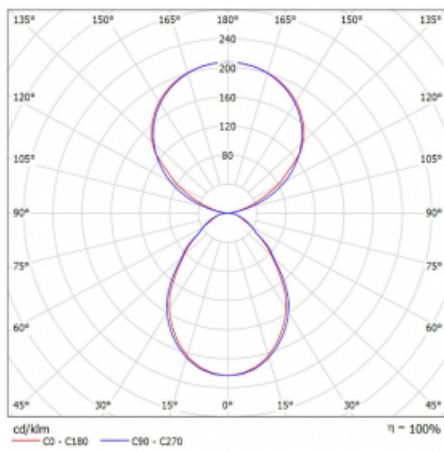

Typ der Montage	Tischleuchten
Typ der Ausstrahlung	Direkte/indirekte
Form der Leuchte	Eckige
Farbe der Leuchte	Weiss
Material	Aluminium
Lebensdauer	L80/B20 50 000 Stunden
Garantie	5 years
Beschreibung der Leuchte	Tischleuchte
Produktbeschreibung	13-731I-10GEQ/TC, W + 13-7316, W
Abmessungen	615 mm × 325 mm × 1305 mm
Lichtquelle	LED MODUL
Art der Optik	Mikroprismatische Optik
Lichtstrom*	7610 lm
Farbtemperatur	2700 K - 6500 K Tunable White
Leuchtwirkungsgrad	105 lm/W
MacAdam Lichtquelle	3
Farbwiedergabeindex	90
UGR max. X=4H Y=8H, $\rho=70,50,20$	14.7

Technische Zeichnung

Leistungsaufnahme* 72.6 W

Anschluss der Leuchte DALI DT8

Elektrische Spannung 220-240V

Frequenz 50/60Hz

⊕ CE IP 20

*±10 %

Kurve