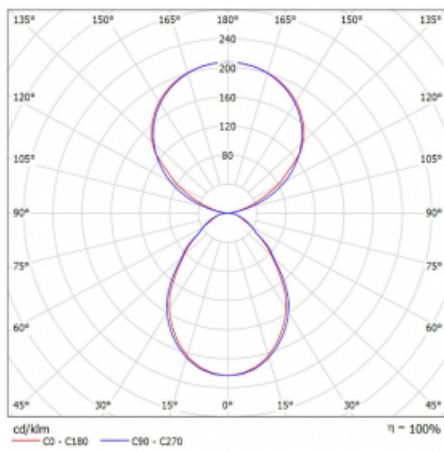

Typ der Montage	Tischleuchten
Typ der Ausstrahlung	Direkte/indirekte
Form der Leuchte	Eckige
Farbe der Leuchte	Silber
Material	Aluminium
Lebensdauer	L80/B20 50 000 Stunden
Garantie	5 years
Beschreibung der Leuchte	Tischleuchte
Produktbeschreibung	13-731I-10GEQ/TC, S + 13-7316, S
Abmessungen	615 mm × 325 mm × 1305 mm
Lichtquelle	LED MODUL
Art der Optik	Mikroprismatische Optik
Lichtstrom*	7610 lm
Farbtemperatur	2700 K - 6500 K Tunable White
Leuchtwirkungsgrad	105 lm/W
MacAdam Lichtquelle	3
Farbwiedergabeindex	90
UGR max. X=4H Y=8H, $\rho=70,50,20$	14.7

## Technische Zeichnung

Leistungsaufnahme\* 72.6 W

Anschluss der Leuchte DALI DT8

Elektrische Spannung 220-240V

Frequenz 50/60Hz

⊕ CE IP 20

\*±10 %

## Kurve

**Zum Herunterladen**

Montageanleitung

Fotografie