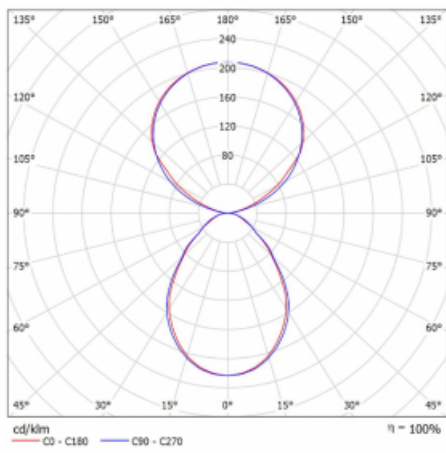

Leuchte

Leira

131-831I-10GEQ/TC, S

Die smarten Leuchten Leira überzeugen nicht nur durch ihr schlichtes Design, sondern vor allem durch mehrere Möglichkeiten, die Lichtintensität zu steuern. Die Variante mit dem nicht dimmbaren EVG ist für eine permanent beleuchtete Lobby geeignet. Eine Leuchte mit Dimmfunktion auf Tastendruck wird zum Beispiel im Empfangsbereich geschätzt. Das Modell mit Bewegungssensor sorgt für automatisches Dimmen in Besprechungsräumen. Und für das Büro? Da passt die Variante mit einer Adressiereinheit am besten, die alle Leuchten im Raum anhand der Erfassung von Personen dimmt und aufdreht und für eine optimale Arbeitsbeleuchtung sorgt. Die Leira-Leuchten sind als ein minimalistisches Element hergestellt, das für die meisten Innenräume geeignet ist und die Möglichkeit bietet, den Raum ohne unnötige Beleuchtungsinstallation neu zu gestalten, wobei man die Leuchte nur an einen anderen Ort stellt.

Typ der Montage	Tischleuchten
Typ der Ausstrahlung	Direkte/indirekte
Form der Leuchte	Eckige
Farbe der Leuchte	Silber
Material	Aluminium
Lebensdauer	L80/B20 50 000 Stunden
Garantie	60 Monate
Beschreibung der Leuchte	Tischleuchte
Produktbeschreibung	13-731I-10GEQ/TC, S + 13-7316, S
Abmessungen	615 mm × 325 mm × 1305 mm
Lichtquelle	LED MODUL
Art der Optik	Mikroprismatische Optik
Lichtstrom	7610 lm ± 10 %
Farbtemperatur	2700 K - 6500 K Tunable White
Leuchtwirkungsgrad	105 lm/W
MacAdam Lichtquelle	3
Farbwiedergabeindex	90
UGR max. X=4H Y=8H, ρ=70,50,20	14.7
Leistungsaufnahme	72.6 W ± 10 %
Anschluss der Leuchte	DALI DT8
Elektrische Spannung	220-240V
Frequenz	50/60Hz

Technische Zeichnung

Kurve

Zum Herunterladen

Montageanleitung

Fotografie