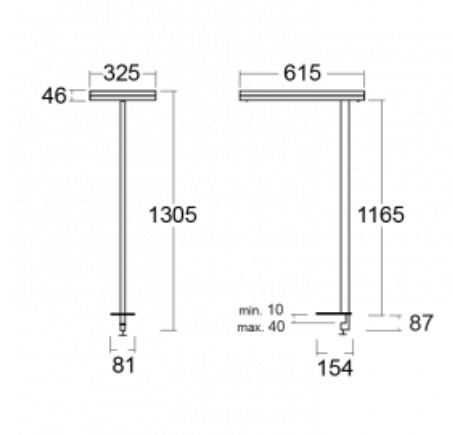

Leuchte

Leira

131-831I-10GEQ/TC, B

Die smarten Leuchten Leira überzeugen nicht nur durch ihr schlichtes Design, sondern vor allem durch mehrere Möglichkeiten, die Lichtintensität zu steuern. Die Variante mit dem nicht dimmbaren EVG ist für eine permanent beleuchtete Lobby geeignet. Eine Leuchte mit Dimmfunktion auf Tastendruck wird zum Beispiel im Empfangsbereich geschätzt. Das Modell mit Bewegungssensor sorgt für automatisches Dimmen in Besprechungsräumen. Und für das Büro? Da passt die Variante mit einer Adressiereinheit am besten, die alle Leuchten im Raum anhand der Erfassung von Personen dimmt und aufdreht und für eine optimale Arbeitsbeleuchtung sorgt. Die Leira-Leuchten sind als ein minimalistisches Element hergestellt, das für die meisten Innenräume geeignet ist und die Möglichkeit bietet, den Raum ohne unnötige Beleuchtungsinstallation neu zu gestalten, wobei man die Leuchte nur an einen anderen Ort stellt.

Typ der Montage	Tischleuchten
Typ der Ausstrahlung	Direkte/indirekte
Form der Leuchte	Eckige
Farbe der Leuchte	Schwarz
Material	Aluminium
Lebensdauer	L80/B20 50 000 Stunden
Garantie	5 years
Beschreibung der Leuchte	Tischleuchte
Produktbeschreibung	13-731I-10GEQ/TC, B + 13-7316, B
Abmessungen	615 mm × 325 mm × 1305 mm
Lichtquelle	LED MODUL
Art der Optik	Mikroprismatische Optik
Lichtstrom*	7610 lm
Farbtemperatur	2700 K - 6500 K Tunable White
Leuchtwirkungsgrad	105 lm/W
MacAdam Lichtquelle	3
Farbwiedergabeindex	90
UGR max. X=4H Y=8H, $\rho=70,50,20$	14.7

Technische Zeichnung

Leistungsaufnahme* 72.6 W

Anschluss der Leuchte DALI DT8

Elektrische Spannung 220-240V

Frequenz 50/60Hz

⊕ CE IP 20

*±10 %

Kurve