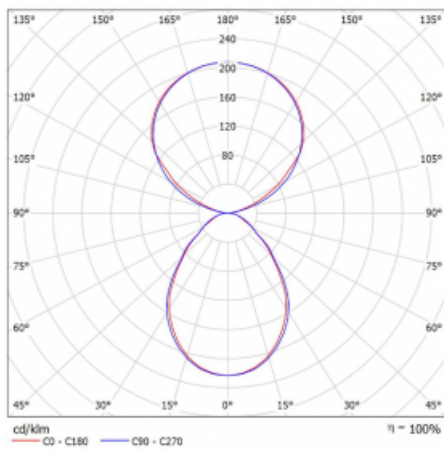

Typ der Montage	Tischleuchten
Typ der Ausstrahlung	Direkte/indirekte
Form der Leuchte	Eckige
Farbe der Leuchte	Schwarz
Material	Aluminium
Lebensdauer	L80/B20 50 000 Stunden
Garantie	5 years
Beschreibung der Leuchte	Tischleuchte
Produktbeschreibung	13-731I-10GEQ/TC, B + 13-7316, B
Abmessungen	615 mm × 325 mm × 1305 mm
Lichtquelle	LED MODUL
Art der Optik	Mikroprismatische Optik
Lichtstrom*	7610 lm
Farbtemperatur	2700 K - 6500 K Tunable White
Leuchtwirkungsgrad	105 lm/W
MacAdam Lichtquelle	3
Farbwiedergabeindex	90
UGR max. X=4H Y=8H, $\rho=70,50,20$	14.7

Technische Zeichnung

Leistungsaufnahme* 72.6 W

Anschluss der Leuchte DALI DT8

Elektrische Spannung 220-240V

Frequenz 50/60Hz

⊕ CE IP 20

*±10 %

Kurve