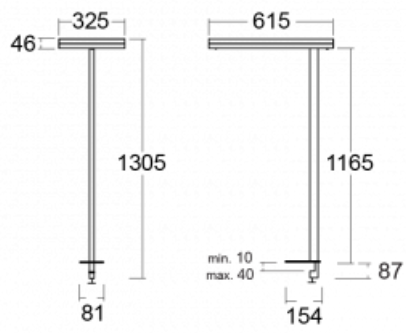

Typ der Montage	Tischleuchten
Typ der Ausstrahlung	Direkte/indirekte
Form der Leuchte	Eckige
Farbe der Leuchte	Schwarz
Material	Aluminium
Lebensdauer	L80/B20 50 000 Stunden
Garantie	60 Monate
Beschreibung der Leuchte	Tischleuchte
Produktbeschreibung	13-731I-10GEP/840, B + 13-7316, B
Abmessungen	615 mm × 325 mm × 1305 mm
Lichtquelle	LED MODUL
Art der Optik	Mikroprismatische Optik
Lichtstrom	10330 lm ± 10 %
Farbtemperatur	4000 K Kalt weiss
Leuchtwirkungsgrad	142 lm/W
MacAdam Lichtquelle	3
Farbwiedergabeindex	80
UGR max. X=4H Y=8H, ρ=70,50,20	13
Leistungsaufnahme	73 W ± 10 %
Anschluss der Leuchte	EVG und Sensor
Elektrische Spannung	220-240V
Frequenz	50/60Hz

# Technische Zeichnung