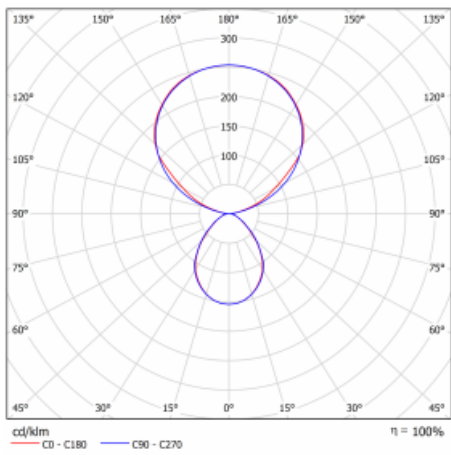

Technische Zeichnung

Kurve