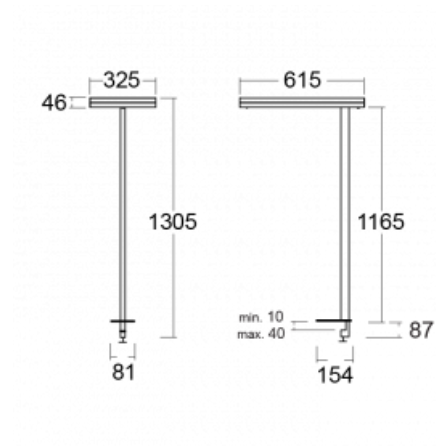


Leuchte

Leira

131-831I-10GEP/830, W

Die smarten Leuchten Leira überzeugen nicht nur durch ihr schlichtes Design, sondern vor allem durch mehrere Möglichkeiten, die Lichtintensität zu steuern. Die Variante mit dem nicht dimmbaren EVG ist für eine permanent beleuchtete Lobby geeignet. Eine Leuchte mit Dimmfunktion auf Tastendruck wird zum Beispiel im Empfangsbereich geschätzt. Das Modell mit Bewegungssensor sorgt für automatisches Dimmen in Besprechungsräumen. Und für das Büro? Da passt die Variante mit einer Adressiereinheit am besten, die alle Leuchten im Raum anhand der Erfassung von Personen dimmt und aufdreht und für eine optimale Arbeitsbeleuchtung sorgt. Die Leira-Leuchten sind als ein minimalistisches Element hergestellt, das für die meisten Innenräume geeignet ist und die Möglichkeit bietet, den Raum ohne unnötige Beleuchtungsinstallation neu zu gestalten, wobei man die Leuchte nur an einen anderen Ort stellt.

Typ der Montage	Tischleuchten
Typ der Ausstrahlung	Direkte/indirekte
Form der Leuchte	Eckige
Farbe der Leuchte	Weiss
Material	Aluminium
Lebensdauer	L80/B20 50 000 Stunden
Garantie	5 years
Beschreibung der Leuchte	Tischleuchte
Produktbeschreibung	13-731I-10GEP/830, W + 13-7316, W
Abmessungen	615 mm × 325 mm × 1305 mm
Lichtquelle	LED MODUL
Art der Optik	Mikroprismatische Optik
Lichtstrom*	9800 lm
Farbtemperatur	3000 K Warm weiss
Leuchtwirkungsgrad	134 lm/W
MacAdam Lichtquelle	3
Farbwiedergabeindex	80
UGR max. X=4H Y=8H, $\rho=70,50,20$	12.9

Technische Zeichnung

Leistungsaufnahme* 73 W

Anschluss der Leuchte DALI + Sensor

Elektrische Spannung 220-240V

Frequenz 50/60Hz

⊕ CE IP 20

*±10 %

Kurve