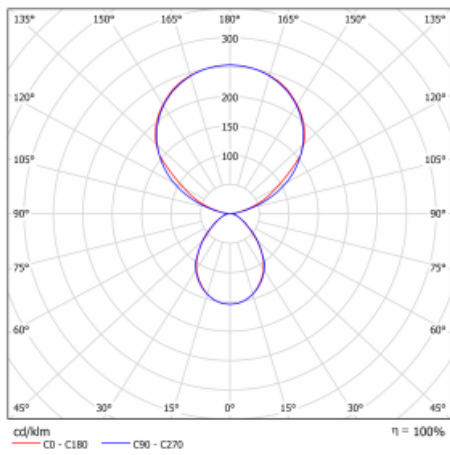

Typ der Montage	Tischleuchten
Typ der Ausstrahlung	Direkte/indirekte
Form der Leuchte	Eckige
Farbe der Leuchte	Weiss
Material	Aluminium
Lebensdauer	L80/B20 50 000 Stunden
Garantie	5 years
Beschreibung der Leuchte	Tischleuchte
Produktbeschreibung	13-731I-10GEP/830, W + 13-7316, W
Abmessungen	615 mm × 325 mm × 1305 mm
Lichtquelle	LED MODUL
Art der Optik	Mikroprismatische Optik
Lichtstrom*	9800 lm
Farbtemperatur	3000 K Warm weiss
Leuchtwirkungsgrad	134 lm/W
MacAdam Lichtquelle	3
Farbwiedergabeindex	80
UGR max. X=4H Y=8H, $\rho=70,50,20$	12.9

Technische Zeichnung

Leistungsaufnahme* 73 W

Anschluss der Leuchte DALI + Sensor

Elektrische Spannung 220-240V

Frequenz 50/60Hz

⊕ CE IP 20

*±10 %

Kurve