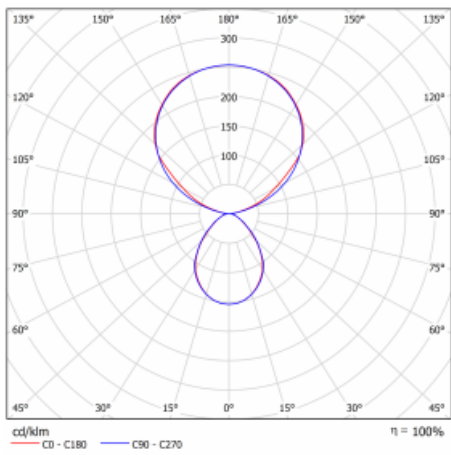

Leuchte

Leira

131-831I-10GEH/840, S

Die smarten Leuchten Leira überzeugen nicht nur durch ihr schlichtes Design, sondern vor allem durch mehrere Möglichkeiten, die Lichtintensität zu steuern. Die Variante mit dem nicht dimmbaren EVG ist für eine permanent beleuchtete Lobby geeignet. Eine Leuchte mit Dimmfunktion auf Tastendruck wird zum Beispiel im Empfangsbereich geschätzt. Das Modell mit Bewegungssensor sorgt für automatisches Dimmen in Besprechungsräumen. Und für das Büro? Da passt die Variante mit einer Adressiereinheit am besten, die alle Leuchten im Raum anhand der Erfassung von Personen dimmt und aufdreht und für eine optimale Arbeitsbeleuchtung sorgt. Die Leira-Leuchten sind als ein minimalistisches Element hergestellt, das für die meisten Innenräume geeignet ist und die Möglichkeit bietet, den Raum ohne unnötige Beleuchtungsinstallation neu zu gestalten, wobei man die Leuchte nur an einen anderen Ort stellt.

Typ der Montage	Tischleuchten
Typ der Ausstrahlung	Direkte/indirekte
Form der Leuchte	Eckige
Farbe der Leuchte	Silber
Material	Aluminium
Lebensdauer	L80/B20 50 000 Stunden
Garantie	60 Monate
Beschreibung der Leuchte	Tischleuchte
Produktbeschreibung	13-731I-10GEH/840, S + 13-7316, S
Abmessungen	615 mm × 325 mm × 1305 mm
Lichtquelle	LED MODUL
Art der Optik	Mikroprismatische Optik
Lichtstrom	10330 lm ± 10 %
Farbtemperatur	4000 K Kalt weiss
Leuchtwirkungsgrad	142 lm/W
MacAdam Lichtquelle	3
Farbwiedergabeindex	80
UGR max. X=4H Y=8H, ρ=70,50,20	13
Leistungsaufnahme	73 W ± 10 %
Anschluss der Leuchte	Leuchte mit Schwarmtechnologie
Elektrische Spannung	220-240V
Frequenz	50/60Hz

Technische Zeichnung

Kurve

Zum Herunterladen

Montageanleitung

Fotografie