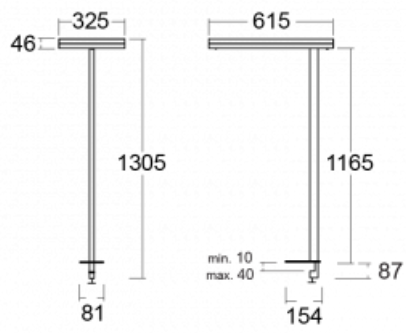

Leuchte

Leira

131-831I-10GEH/840, S

Die smarten Leuchten Leira überzeugen nicht nur durch ihr schlichtes Design, sondern vor allem durch mehrere Möglichkeiten, die Lichtintensität zu steuern. Die Variante mit dem nicht dimmbaren EVG ist für eine permanent beleuchtete Lobby geeignet. Eine Leuchte mit Dimmfunktion auf Tastendruck wird zum Beispiel im Empfangsbereich geschätzt. Das Modell mit Bewegungssensor sorgt für automatisches Dimmen in Besprechungsräumen. Und für das Büro? Da passt die Variante mit einer Adressiereinheit am besten, die alle Leuchten im Raum anhand der Erfassung von Personen dimmt und aufdreht und für eine optimale Arbeitsbeleuchtung sorgt. Die Leira-Leuchten sind als ein minimalistisches Element hergestellt, das für die meisten Innenräume geeignet ist und die Möglichkeit bietet, den Raum ohne unnötige Beleuchtungsinstallation neu zu gestalten, wobei man die Leuchte nur an einen anderen Ort stellt.

Typ der Montage	Tischleuchten
Typ der Ausstrahlung	Direkte/indirekte
Form der Leuchte	Eckige
Farbe der Leuchte	Silber
Material	Aluminium
Lebensdauer	L80/B20 50 000 Stunden
Garantie	60 Monate
Beschreibung der Leuchte	Tischleuchte
Produktbeschreibung	13-731I-10GEH/840, S + 13-7316, S
Abmessungen	615 mm × 325 mm × 1305 mm
Lichtquelle	LED MODUL
Art der Optik	Mikroprismatische Optik
Lichtstrom	10330 lm ± 10 %
Farbtemperatur	4000 K Kalt weiss
Leuchtwirkungsgrad	142 lm/W
MacAdam Lichtquelle	3
Farbwiedergabeindex	80
UGR max. X=4H Y=8H, ρ=70,50,20	13
Leistungsaufnahme	73 W ± 10 %
Anschluss der Leuchte	Leuchte mit Schwarmtechnologie
Elektrische Spannung	220-240V
Frequenz	50/60Hz

Technische Zeichnung

Kurve

Zum Herunterladen

Montageanleitung

Fotografie