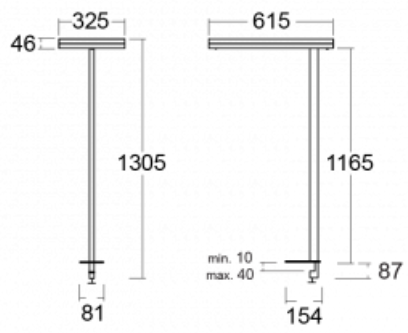

Typ der Montage	Tischleuchten
Typ der Ausstrahlung	Direkte/indirekte
Form der Leuchte	Eckige
Farbe der Leuchte	Schwarz
Material	Aluminium
Lebensdauer	L80/B20 50 000 Stunden
Garantie	60 Monate
Beschreibung der Leuchte	Tischleuchte
Produktbeschreibung	13-731I-10GEH/840, B + 13-7316, B
Abmessungen	615 mm × 325 mm × 1305 mm
Lichtquelle	LED MODUL
Art der Optik	Mikroprismatische Optik
Lichtstrom	10330 lm ± 10 %
Farbtemperatur	4000 K Kalt weiss
Leuchtwirkungsgrad	142 lm/W
MacAdam Lichtquelle	3
Farbwiedergabeindex	80
UGR max. X=4H Y=8H, ρ=70,50,20	13
Leistungsaufnahme	73 W ± 10 %
Anschluss der Leuchte	Leuchte mit Schwarmtechnologie
Elektrische Spannung	220-240V
Frequenz	50/60Hz

# Technische Zeichnung