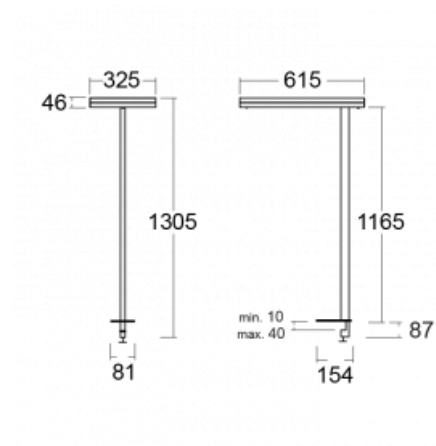

Leuchte

Leira

131-831I-10GEH/840, B

Die smarten Leuchten Leira überzeugen nicht nur durch ihr schlichtes Design, sondern vor allem durch mehrere Möglichkeiten, die Lichtintensität zu steuern. Die Variante mit dem nicht dimmbaren EVG ist für eine permanent beleuchtete Lobby geeignet. Eine Leuchte mit Dimmfunktion auf Tastendruck wird zum Beispiel im Empfangsbereich geschätzt. Das Modell mit Bewegungssensor sorgt für automatisches Dimmen in Besprechungsräumen. Und für das Büro? Da passt die Variante mit einer Adressiereinheit am besten, die alle Leuchten im Raum anhand der Erfassung von Personen dimmt und aufdreht und für eine optimale Arbeitsbeleuchtung sorgt. Die Leira-Leuchten sind als ein minimalistisches Element hergestellt, das für die meisten Innenräume geeignet ist und die Möglichkeit bietet, den Raum ohne unnötige Beleuchtungsinstallation neu zu gestalten, wobei man die Leuchte nur an einen anderen Ort stellt.

Typ der Montage	Tischleuchten
Typ der Ausstrahlung	Direkte/indirekte
Form der Leuchte	Eckige
Farbe der Leuchte	Schwarz
Material	Aluminium
Lebensdauer	L80/B20 50 000 Stunden
Garantie	5 years
Beschreibung der Leuchte	Tischleuchte
Produktbeschreibung	13-731I-10GEH/840, B + 13-7316, B
Abmessungen	615 mm × 325 mm × 1305 mm
Lichtquelle	LED MODUL
Art der Optik	Mikroprismatische Optik
Lichtstrom*	10330 lm
Farbtemperatur	4000 K Kalt weiss
Leuchtwirkungsgrad	142 lm/W
MacAdam Lichtquelle	3
Farbwiedergabeindex	80
UGR max. X=4H Y=8H, $\rho=70,50,20$	13

Technische Zeichnung

Leistungsaufnahme* 73 W

Anschluss der Leuchte DALI + Sensor

Elektrische Spannung 220-240V

Frequenz 50/60Hz

⊕ CE IP 20

*±10 %

Kurve