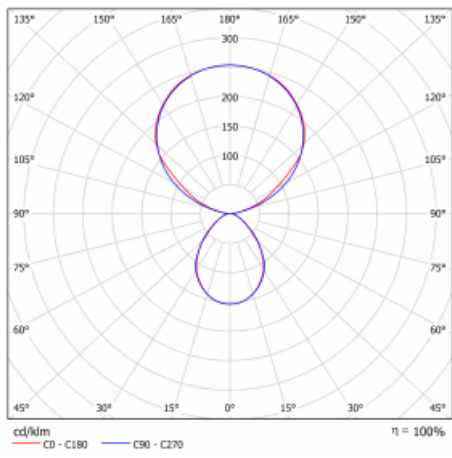

Technische Zeichnung

Kurve