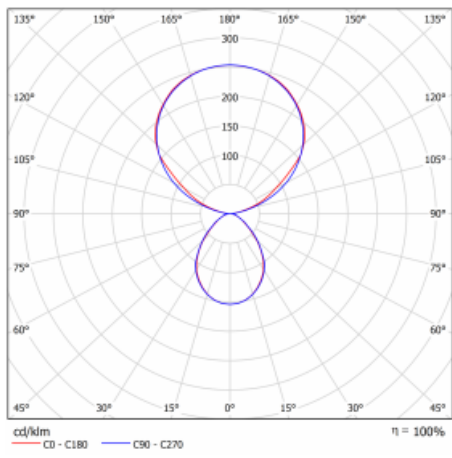

Leuchte

Leira

131-831I-10GEH/830, W

Die smarten Leuchten Leira überzeugen nicht nur durch ihr schlichtes Design, sondern vor allem durch mehrere Möglichkeiten, die Lichtintensität zu steuern. Die Variante mit dem nicht dimmbaren EVG ist für eine permanent beleuchtete Lobby geeignet. Eine Leuchte mit Dimmfunktion auf Tastendruck wird zum Beispiel im Empfangsbereich geschätzt. Das Modell mit Bewegungssensor sorgt für automatisches Dimmen in Besprechungsräumen. Und für das Büro? Da passt die Variante mit einer Adressiereinheit am besten, die alle Leuchten im Raum anhand der Erfassung von Personen dimmt und aufdreht und für eine optimale Arbeitsbeleuchtung sorgt. Die Leira-Leuchten sind als ein minimalistisches Element hergestellt, das für die meisten Innenräume geeignet ist und die Möglichkeit bietet, den Raum ohne unnötige Beleuchtungsinstallation neu zu gestalten, wobei man die Leuchte nur an einen anderen Ort stellt.

Typ der Montage	Tischleuchten
Typ der Ausstrahlung	Direkte/indirekte
Form der Leuchte	Eckige
Farbe der Leuchte	Weiss
Material	Aluminium
Lebensdauer	L80/B20 50 000 Stunden
Garantie	5 years
Beschreibung der Leuchte	Tischleuchte
Produktbeschreibung	13-731I-10GEH/830, W + 13-7316, W
Abmessungen	615 mm × 325 mm × 1305 mm
Lichtquelle	LED MODUL
Art der Optik	Mikroprismatische Optik
Lichtstrom	9800 lm ± 10 %
Farbtemperatur	3000 K Warm weiss
Leuchtwirkungsgrad	134 lm/W
MacAdam Lichtquelle	3
Farbwiedergabeindex	80
UGR max. X=4H Y=8H, ρ=70,50,20	12.9
Leistungsaufnahme	73 W ± 10 %
Anschluss der Leuchte	Leuchte mit Schwarmtechnologie
Elektrische Spannung	220-240V
Frequenz	50/60Hz

Technische Zeichnung

Kurve

Zum Herunterladen

Montageanleitung

Fotografie