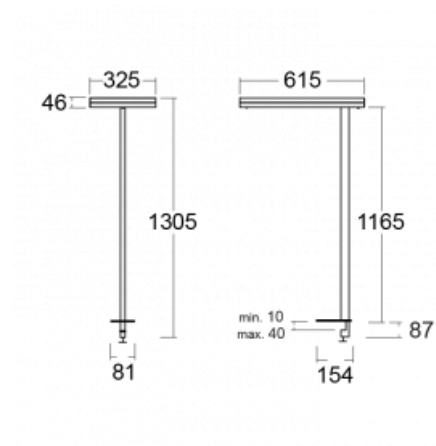

Leuchte

Leira

131-831I-10GEH/830, S

Die smarten Leuchten Leira überzeugen nicht nur durch ihr schlichtes Design, sondern vor allem durch mehrere Möglichkeiten, die Lichtintensität zu steuern. Die Variante mit dem nicht dimmbaren EVG ist für eine permanent beleuchtete Lobby geeignet. Eine Leuchte mit Dimmfunktion auf Tastendruck wird zum Beispiel im Empfangsbereich geschätzt. Das Modell mit Bewegungssensor sorgt für automatisches Dimmen in Besprechungsräumen. Und für das Büro? Da passt die Variante mit einer Adressiereinheit am besten, die alle Leuchten im Raum anhand der Erfassung von Personen dimmt und aufdreht und für eine optimale Arbeitsbeleuchtung sorgt. Die Leira-Leuchten sind als ein minimalistisches Element hergestellt, das für die meisten Innenräume geeignet ist und die Möglichkeit bietet, den Raum ohne unnötige Beleuchtungsinstallation neu zu gestalten, wobei man die Leuchte nur an einen anderen Ort stellt.

Typ der Montage	Tischleuchten
Typ der Ausstrahlung	Direkte/indirekte
Form der Leuchte	Eckige
Farbe der Leuchte	Silber
Material	Aluminium
Lebensdauer	L80/B20 50 000 Stunden
Garantie	5 years
Beschreibung der Leuchte	Tischleuchte
Produktbeschreibung	13-731I-10GEH/830, S + 13-7316, S
Abmessungen	615 mm × 325 mm × 1305 mm
Lichtquelle	LED MODUL
Art der Optik	Mikroprismatische Optik
Lichtstrom*	9800 lm
Farbtemperatur	3000 K Warm weiss
Leuchtwirkungsgrad	134 lm/W
MacAdam Lichtquelle	3
Farbwiedergabeindex	80
UGR max. X=4H Y=8H, $\rho=70,50,20$	12.9

Technische Zeichnung

Leistungsaufnahme* 73 W

Anschluss der Leuchte DALI + Sensor

Elektrische Spannung 220-240V

Frequenz 50/60Hz

⊕ CE IP 20

*±10 %

Kurve