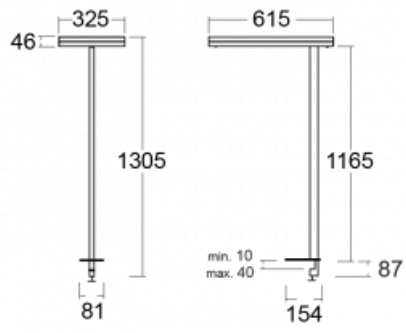

Leuchte

Leira

131-831I-10GEH/830, S

Die smarten Leuchten Leira überzeugen nicht nur durch ihr schlichtes Design, sondern vor allem durch mehrere Möglichkeiten, die Lichtintensität zu steuern. Die Variante mit dem nicht dimmbaren EVG ist für eine permanent beleuchtete Lobby geeignet. Eine Leuchte mit Dimmfunktion auf Tastendruck wird zum Beispiel im Empfangsbereich geschätzt. Das Modell mit Bewegungssensor sorgt für automatisches Dimmen in Besprechungsräumen. Und für das Büro? Da passt die Variante mit einer Adressiereinheit am besten, die alle Leuchten im Raum anhand der Erfassung von Personen dimmt und aufdreht und für eine optimale Arbeitsbeleuchtung sorgt. Die Leira-Leuchten sind als ein minimalistisches Element hergestellt, das für die meisten Innenräume geeignet ist und die Möglichkeit bietet, den Raum ohne unnötige Beleuchtungsinstallation neu zu gestalten, wobei man die Leuchte nur an einen anderen Ort stellt.

Typ der Montage	Tischleuchten
Typ der Ausstrahlung	Direkte/indirekte
Form der Leuchte	Eckige
Farbe der Leuchte	Silber
Material	Aluminium
Lebensdauer	L80/B20 50 000 Stunden
Garantie	60 Monate
Beschreibung der Leuchte	Tischleuchte
Produktbeschreibung	13-731I-10GEH/830, S + 13-7316, S
Abmessungen	615 mm × 325 mm × 1305 mm
Lichtquelle	LED MODUL
Art der Optik	Mikroprismatische Optik
Lichtstrom	9800 lm ± 10 %
Farbtemperatur	3000 K Warm weiss
Leuchtwirkungsgrad	134 lm/W
MacAdam Lichtquelle	3
Farbwiedergabeindex	80
UGR max. X=4H Y=8H, ρ=70,50,20	12.9
Leistungsaufnahme	73 W ± 10 %
Anschluss der Leuchte	Leuchte mit Schwarmtechnologie
Elektrische Spannung	220-240V
Frequenz	50/60Hz

Technische Zeichnung

Kurve

Zum Herunterladen

Montageanleitung

Fotografie