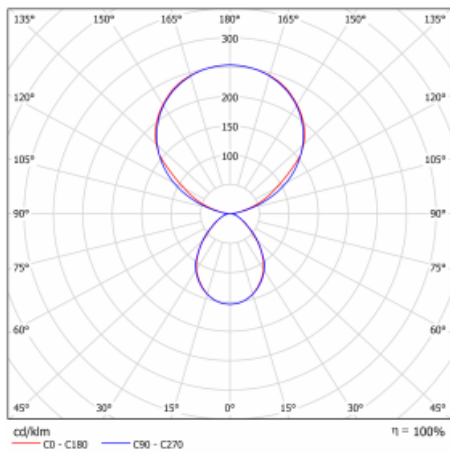

Typ der Montage	Tischleuchten
Typ der Ausstrahlung	Direkte/indirekte
Form der Leuchte	Eckige
Farbe der Leuchte	Weiss
Material	Aluminium
Lebensdauer	L80/B20 50 000 Stunden
Garantie	5 years
Beschreibung der Leuchte	Tischleuchte
Produktbeschreibung	13-731I-10GEE/840, W + 13-7314, W
Abmessungen	615 mm × 325 mm × 1305 mm
Lichtquelle	LED MODUL
Art der Optik	Mikroprismatische Optik
Lichtstrom*	10330 lm
Farbtemperatur	4000 K Kalt weiss
Leuchtwirkungsgrad	142 lm/W
MacAdam Lichtquelle	3
Farbwiedergabeindex	80
UGR max. X=4H Y=8H, $\rho=70,50,20$	13

## Technische Zeichnung

Leistungsaufnahme\* 73 W

Anschluss der Leuchte ON/OFF

Elektrische Spannung 220-240V

Frequenz 50/60Hz

⊕ CE IP 20

\*±10 %

## Kurve