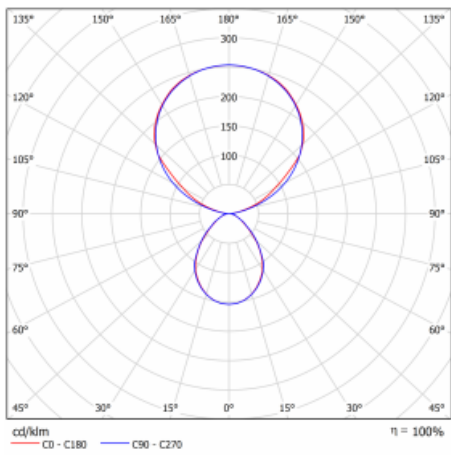


Leuchte

Leira

131-831I-10GEE/840, W

Die smarten Leuchten Leira überzeugen nicht nur durch ihr schlichtes Design, sondern vor allem durch mehrere Möglichkeiten, die Lichtintensität zu steuern. Die Variante mit dem nicht dimmbaren EVG ist für eine permanent beleuchtete Lobby geeignet. Eine Leuchte mit Dimmfunktion auf Tastendruck wird zum Beispiel im Empfangsbereich geschätzt. Das Modell mit Bewegungssensor sorgt für automatisches Dimmen in Besprechungsräumen. Und für das Büro? Da passt die Variante mit einer Adressiereinheit am besten, die alle Leuchten im Raum anhand der Erfassung von Personen dimmt und aufdreht und für eine optimale Arbeitsbeleuchtung sorgt. Die Leira-Leuchten sind als ein minimalistisches Element hergestellt, das für die meisten Innenräume geeignet ist und die Möglichkeit bietet, den Raum ohne unnötige Beleuchtungsinstallation neu zu gestalten, wobei man die Leuchte nur an einen anderen Ort stellt.

Typ der Montage	Tischleuchten
Typ der Ausstrahlung	Direkte/indirekte
Form der Leuchte	Eckige
Farbe der Leuchte	Weiss
Material	Aluminium
Lebensdauer	L80/B20 50 000 Stunden
Garantie	60 Monate
Beschreibung der Leuchte	Tischleuchte
Produktbeschreibung	13-731I-10GEE/840, W + 13-7314, W
Abmessungen	615 mm × 325 mm × 1305 mm
Lichtquelle	LED MODUL
Art der Optik	Mikroprismatische Optik
Lichtstrom	10330 lm ± 10 %
Farbtemperatur	4000 K Kalt weiss
Leuchtwirkungsgrad	142 lm/W
MacAdam	3
Lichtquelle	
Farbwiedergabeindex	80
UGR max. X=4H Y=8H, ρ=70,50,20	13
Leistungsaufnahme	73 W ± 10 %
Anschluss der Leuchte	EVG nicht dimmbar
Elektrische Spannung	220-240V
Frequenz	50/60Hz

Technische Zeichnung

Kurve

Zum Herunterladen

Montageanleitung

Fotografie