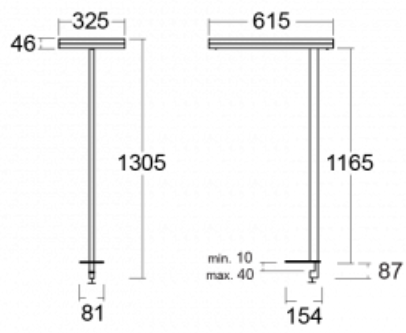


Leuchte

Leira

131-831I-10GEE/840, W

Die smarten Leuchten Leira überzeugen nicht nur durch ihr schlichtes Design, sondern vor allem durch mehrere Möglichkeiten, die Lichtintensität zu steuern. Die Variante mit dem nicht dimmbaren EVG ist für eine permanent beleuchtete Lobby geeignet. Eine Leuchte mit Dimmfunktion auf Tastendruck wird zum Beispiel im Empfangsbereich geschätzt. Das Modell mit Bewegungssensor sorgt für automatisches Dimmen in Besprechungsräumen. Und für das Büro? Da passt die Variante mit einer Adressiereinheit am besten, die alle Leuchten im Raum anhand der Erfassung von Personen dimmt und aufdreht und für eine optimale Arbeitsbeleuchtung sorgt. Die Leira-Leuchten sind als ein minimalistisches Element hergestellt, das für die meisten Innenräume geeignet ist und die Möglichkeit bietet, den Raum ohne unnötige Beleuchtungsinstallation neu zu gestalten, wobei man die Leuchte nur an einen anderen Ort stellt.

Typ der Montage	Tischleuchten
Typ der Ausstrahlung	Direkte/indirekte
Form der Leuchte	Eckige
Farbe der Leuchte	Weiss
Material	Aluminium
Lebensdauer	L80/B20 50 000 Stunden
Garantie	60 Monate
Beschreibung der Leuchte	Tischleuchte
Produktbeschreibung	13-731I-10GEE/840, W + 13-7314, W
Abmessungen	615 mm × 325 mm × 1305 mm
Lichtquelle	LED MODUL
Art der Optik	Mikroprismatische Optik
Lichtstrom	10330 lm ± 10 %
Farbtemperatur	4000 K Kalt weiss
Leuchtwirkungsgrad	142 lm/W
MacAdam	3
Lichtquelle	
Farbwiedergabeindex	80
UGR max. X=4H Y=8H, ρ=70,50,20	13
Leistungsaufnahme	73 W ± 10 %
Anschluss der Leuchte	EVG nicht dimmbar
Elektrische Spannung	220-240V
Frequenz	50/60Hz

Technische Zeichnung

Kurve

Zum Herunterladen

Montageanleitung

Fotografie