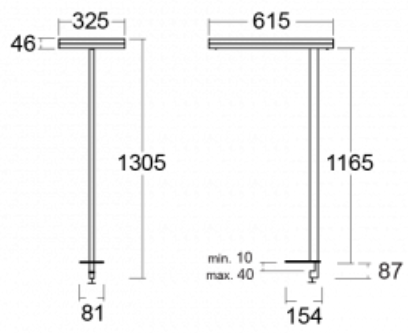

Typ der Montage	Tischleuchten
Typ der Ausstrahlung	Direkte/indirekte
Form der Leuchte	Eckige
Farbe der Leuchte	Silber
Material	Aluminium
Lebensdauer	L80/B20 50 000 Stunden
Garantie	60 Monate
Beschreibung der Leuchte	Tischleuchte
Produktbeschreibung	13-731I-10GEE/840, S + 13-7314, S
Abmessungen	615 mm × 325 mm × 1305 mm
Lichtquelle	LED MODUL
Art der Optik	Mikroprismatische Optik
Lichtstrom	10330 lm ± 10 %
Farbtemperatur	4000 K Kalt weiss
Leuchtwirkungsgrad	142 lm/W
MacAdam Lichtquelle	3
Farbwiedergabeindex	80
UGR max. X=4H Y=8H, ρ=70,50,20	13
Leistungsaufnahme	73 W ± 10 %
Anschluss der Leuchte	EVG nicht dimmbar
Elektrische Spannung	220-240V
Frequenz	50/60Hz

# Technische Zeichnung