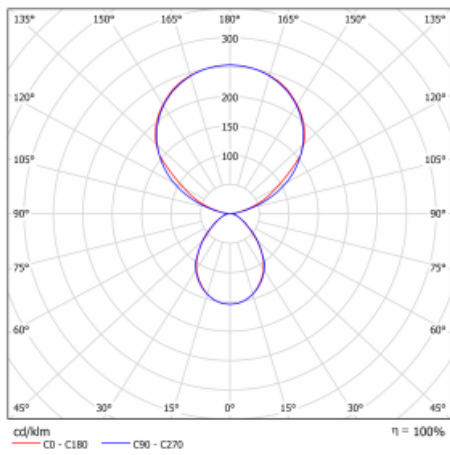

Typ der Montage	Tischleuchten
Typ der Ausstrahlung	Direkte/indirekte
Form der Leuchte	Eckige
Farbe der Leuchte	Silber
Material	Aluminium
Lebensdauer	L80/B20 50 000 Stunden
Garantie	5 years
Beschreibung der Leuchte	Tischleuchte
Produktbeschreibung	13-731I-10GEE/840, S + 13-7314, S
Abmessungen	615 mm × 325 mm × 1305 mm
Lichtquelle	LED MODUL
Art der Optik	Mikroprismatische Optik
Lichtstrom*	10330 lm
Farbtemperatur	4000 K Kalt weiss
Leuchtwirkungsgrad	142 lm/W
MacAdam Lichtquelle	3
Farbwiedergabeindex	80
UGR max. X=4H Y=8H, $\rho=70,50,20$	13

Technische Zeichnung

Leistungsaufnahme* 73 W

Anschluss der Leuchte ON/OFF

Elektrische Spannung 220-240V

Frequenz 50/60Hz

⊕ CE IP 20

*±10 %

Kurve