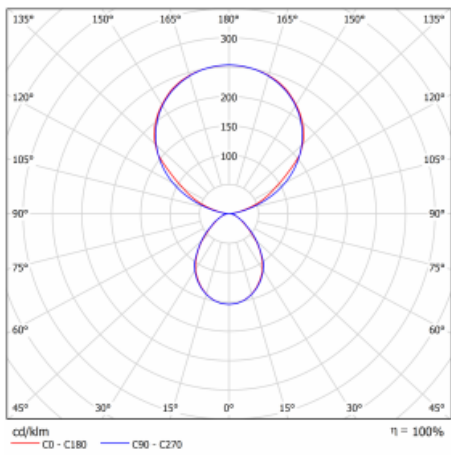

Leuchte

Leira

131-831I-10GEE/840, B

Die smarten Leuchten Leira überzeugen nicht nur durch ihr schlichtes Design, sondern vor allem durch mehrere Möglichkeiten, die Lichtintensität zu steuern. Die Variante mit dem nicht dimmbaren EVG ist für eine permanent beleuchtete Lobby geeignet. Eine Leuchte mit Dimmfunktion auf Tastendruck wird zum Beispiel im Empfangsbereich geschätzt. Das Modell mit Bewegungssensor sorgt für automatisches Dimmen in Besprechungsräumen. Und für das Büro? Da passt die Variante mit einer Adressiereinheit am besten, die alle Leuchten im Raum anhand der Erfassung von Personen dimmt und aufdreht und für eine optimale Arbeitsbeleuchtung sorgt. Die Leira-Leuchten sind als ein minimalistisches Element hergestellt, das für die meisten Innenräume geeignet ist und die Möglichkeit bietet, den Raum ohne unnötige Beleuchtungsinstallation neu zu gestalten, wobei man die Leuchte nur an einen anderen Ort stellt.

Typ der Montage	Tischleuchten
Typ der Ausstrahlung	Direkte/indirekte
Form der Leuchte	Eckige
Farbe der Leuchte	Schwarz
Material	Aluminium
Lebensdauer	L80/B20 50 000 Stunden
Garantie	60 Monate
Beschreibung der Leuchte	Tischleuchte
Produktbeschreibung	13-731I-10GEE/840, B + 13-7314, B
Abmessungen	615 mm × 325 mm × 1305 mm
Lichtquelle	LED MODUL
Art der Optik	Mikroprismatische Optik
Lichtstrom	10330 lm ± 10 %
Farbtemperatur	4000 K Kalt weiss
Leuchtwirkungsgrad	142 lm/W
MacAdam Lichtquelle	3
Farbwiedergabeindex	80
UGR max. X=4H Y=8H, ρ=70,50,20	13
Leistungsaufnahme	73 W ± 10 %
Anschluss der Leuchte	EVG nicht dimmbar
Elektrische Spannung	220-240V
Frequenz	50/60Hz

Technische Zeichnung

Kurve

Zum Herunterladen

Montageanleitung

Fotografie