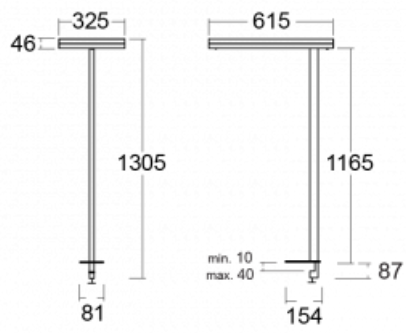

Leuchte

Leira

131-831I-10GEE/840, B

Die smarten Leuchten Leira überzeugen nicht nur durch ihr schlichtes Design, sondern vor allem durch mehrere Möglichkeiten, die Lichtintensität zu steuern. Die Variante mit dem nicht dimmbaren EVG ist für eine permanent beleuchtete Lobby geeignet. Eine Leuchte mit Dimmfunktion auf Tastendruck wird zum Beispiel im Empfangsbereich geschätzt. Das Modell mit Bewegungssensor sorgt für automatisches Dimmen in Besprechungsräumen. Und für das Büro? Da passt die Variante mit einer Adressiereinheit am besten, die alle Leuchten im Raum anhand der Erfassung von Personen dimmt und aufdreht und für eine optimale Arbeitsbeleuchtung sorgt. Die Leira-Leuchten sind als ein minimalistisches Element hergestellt, das für die meisten Innenräume geeignet ist und die Möglichkeit bietet, den Raum ohne unnötige Beleuchtungsinstallation neu zu gestalten, wobei man die Leuchte nur an einen anderen Ort stellt.

Typ der Montage	Tischleuchten
Typ der Ausstrahlung	Direkte/indirekte
Form der Leuchte	Eckige
Farbe der Leuchte	Schwarz
Material	Aluminium
Lebensdauer	L80/B20 50 000 Stunden
Garantie	60 Monate
Beschreibung der Leuchte	Tischleuchte
Produktbeschreibung	13-731I-10GEE/840, B + 13-7314, B
Abmessungen	615 mm × 325 mm × 1305 mm
Lichtquelle	LED MODUL
Art der Optik	Mikroprismatische Optik
Lichtstrom	10330 lm ± 10 %
Farbtemperatur	4000 K Kalt weiss
Leuchtwirkungsgrad	142 lm/W
MacAdam Lichtquelle	3
Farbwiedergabeindex	80
UGR max. X=4H Y=8H, ρ=70,50,20	13
Leistungsaufnahme	73 W ± 10 %
Anschluss der Leuchte	EVG nicht dimmbar
Elektrische Spannung	220-240V
Frequenz	50/60Hz

Technische Zeichnung

Kurve

Zum Herunterladen

Montageanleitung

Fotografie