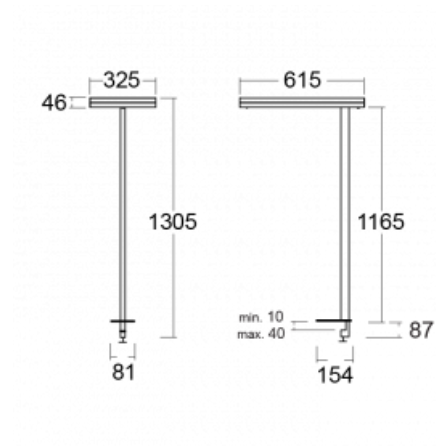

Leuchte

Leira

131-831I-10GEE/830, S

Die smarten Leuchten Leira überzeugen nicht nur durch ihr schlichtes Design, sondern vor allem durch mehrere Möglichkeiten, die Lichtintensität zu steuern. Die Variante mit dem nicht dimmbaren EVG ist für eine permanent beleuchtete Lobby geeignet. Eine Leuchte mit Dimmfunktion auf Tastendruck wird zum Beispiel im Empfangsbereich geschätzt. Das Modell mit Bewegungssensor sorgt für automatisches Dimmen in Besprechungsräumen. Und für das Büro? Da passt die Variante mit einer Adressiereinheit am besten, die alle Leuchten im Raum anhand der Erfassung von Personen dimmt und aufdreht und für eine optimale Arbeitsbeleuchtung sorgt. Die Leira-Leuchten sind als ein minimalistisches Element hergestellt, das für die meisten Innenräume geeignet ist und die Möglichkeit bietet, den Raum ohne unnötige Beleuchtungsinstallation neu zu gestalten, wobei man die Leuchte nur an einen anderen Ort stellt.

Typ der Montage	Tischleuchten
Typ der Ausstrahlung	Direkte/indirekte
Form der Leuchte	Eckige
Farbe der Leuchte	Silber
Material	Aluminium
Lebensdauer	L80/B20 50 000 Stunden
Garantie	5 years
Beschreibung der Leuchte	Tischleuchte
Produktbeschreibung	13-731I-10GEE/830, S + 13-7314, S
Abmessungen	615 mm × 325 mm × 1305 mm
Lichtquelle	LED MODUL
Art der Optik	Mikroprismatische Optik
Lichtstrom*	9800 lm
Farbtemperatur	3000 K Warm weiss
Leuchtwirkungsgrad	134 lm/W
MacAdam Lichtquelle	3
Farbwiedergabeindex	80
UGR max. X=4H Y=8H, $\rho=70,50,20$	12.9

Technische Zeichnung

Leistungsaufnahme* 73 W

Anschluss der Leuchte ON/OFF

Elektrische Spannung 220-240V

Frequenz 50/60Hz

⊕ CE IP 20

*±10 %

Kurve