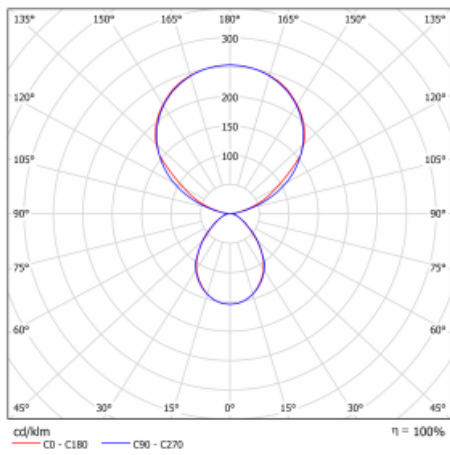

Typ der Montage	Tischleuchten
Typ der Ausstrahlung	Direkte/indirekte
Form der Leuchte	Eckige
Farbe der Leuchte	Silber
Material	Aluminium
Lebensdauer	L80/B20 50 000 Stunden
Garantie	5 years
Beschreibung der Leuchte	Tischleuchte
Produktbeschreibung	13-731I-10GEE/830, S + 13-7314, S
Abmessungen	615 mm × 325 mm × 1305 mm
Lichtquelle	LED MODUL
Art der Optik	Mikroprismatische Optik
Lichtstrom*	9800 lm
Farbtemperatur	3000 K Warm weiss
Leuchtwirkungsgrad	134 lm/W
MacAdam Lichtquelle	3
Farbwiedergabeindex	80
UGR max. X=4H Y=8H, $\rho=70,50,20$	12.9

Technische Zeichnung

Leistungsaufnahme* 73 W

Anschluss der Leuchte ON/OFF

Elektrische Spannung 220-240V

Frequenz 50/60Hz

⊕ CE IP 20

*±10 %

Kurve