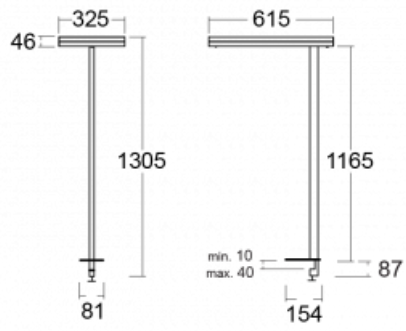

Typ der Montage	Tischleuchten
Typ der Ausstrahlung	Direkte/indirekte
Form der Leuchte	Eckige
Farbe der Leuchte	Schwarz
Material	Aluminium
Lebensdauer	L80/B20 50 000 Stunden
Garantie	60 Monate
Beschreibung der Leuchte	Tischleuchte
Produktbeschreibung	13-731I-10GEE/830, B + 13-7314, B
Abmessungen	615 mm × 325 mm × 1305 mm
Lichtquelle	LED MODUL
Art der Optik	Mikroprismatische Optik
Lichtstrom	9800 lm ± 10 %
Farbtemperatur	3000 K Warm weiss
Leuchtwirkungsgrad	134 lm/W
MacAdam Lichtquelle	3
Farbwiedergabeindex	80
UGR max. X=4H Y=8H, ρ=70,50,20	12.9
Leistungsaufnahme	73 W ± 10 %
Anschluss der Leuchte	EVG nicht dimmbar
Elektrische Spannung	220-240V
Frequenz	50/60Hz

# Technische Zeichnung