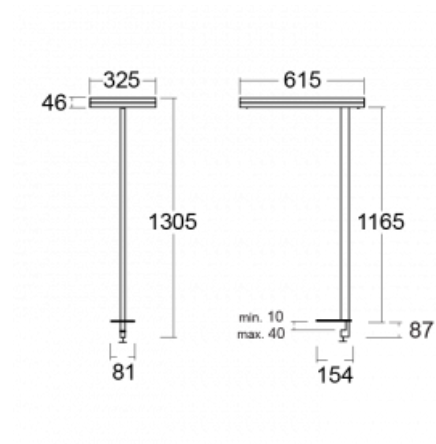

Leuchte

Leira

131-821I-10GET/840, W

Die smarten Leuchten Leira überzeugen nicht nur durch ihr schlichtes Design, sondern vor allem durch mehrere Möglichkeiten, die Lichtintensität zu steuern. Die Variante mit dem nicht dimmbaren EVG ist für eine permanent beleuchtete Lobby geeignet. Eine Leuchte mit Dimmfunktion auf Tastendruck wird zum Beispiel im Empfangsbereich geschätzt. Das Modell mit Bewegungssensor sorgt für automatisches Dimmen in Besprechungsräumen. Und für das Büro? Da passt die Variante mit einer Adressiereinheit am besten, die alle Leuchten im Raum anhand der Erfassung von Personen dimmt und aufdreht und für eine optimale Arbeitsbeleuchtung sorgt. Die Leira-Leuchten sind als ein minimalistisches Element hergestellt, das für die meisten Innenräume geeignet ist und die Möglichkeit bietet, den Raum ohne unnötige Beleuchtungsinstallation neu zu gestalten, wobei man die Leuchte nur an einen anderen Ort stellt.

Typ der Montage	Tischleuchten
Typ der Ausstrahlung	Direkte/indirekte
Form der Leuchte	Eckige
Farbe der Leuchte	Weiss
Material	Aluminium
Lebensdauer	L80/B20 50 000 Stunden
Garantie	5 years
Beschreibung der Leuchte	Tischleuchte
Produktbeschreibung	13-721I-10GET/840, W + 13-7012, W
Abmessungen	615 mm × 325 mm × 1305 mm
Lichtquelle	LED MODUL
Art der Optik	Mikroprismatische Optik
Lichtstrom*	10330 lm
Farbtemperatur	4000 K Kalt weiss
Leuchtwirkungsgrad	142 lm/W
MacAdam Lichtquelle	3
Farbwiedergabeindex	80
UGR max. X=4H Y=8H, $\rho=70,50,20$	13

Technische Zeichnung

Leistungsaufnahme* 73 W

Anschluss der Leuchte Weitere Möglichkeiten vom Dimmen

Elektrische Spannung 220-240V

Frequenz 50/60Hz

⊕ CE IP 20

*±10 %

Kurve