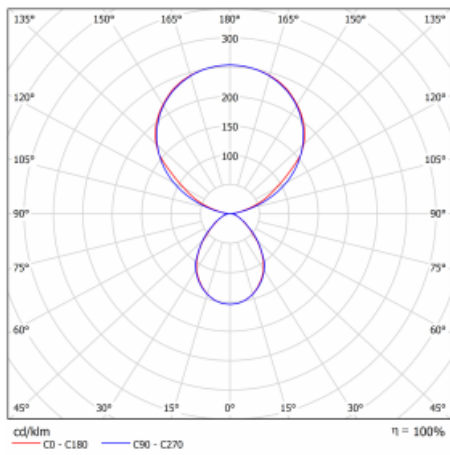

Typ der Montage	Tischleuchten
Typ der Ausstrahlung	Direkte/indirekte
Form der Leuchte	Eckige
Farbe der Leuchte	Weiss
Material	Aluminium
Lebensdauer	L80/B20 50 000 Stunden
Garantie	5 years
Beschreibung der Leuchte	Tischleuchte
Produktbeschreibung	13-721I-10GET/840, W + 13-7012, W
Abmessungen	615 mm × 325 mm × 1305 mm
Lichtquelle	LED MODUL
Art der Optik	Mikroprismatische Optik
Lichtstrom*	10330 lm
Farbtemperatur	4000 K Kalt weiss
Leuchtwirkungsgrad	142 lm/W
MacAdam Lichtquelle	3
Farbwiedergabeindex	80
UGR max. X=4H Y=8H, $\rho=70,50,20$	13

Technische Zeichnung

Leistungsaufnahme* 73 W

Anschluss der Leuchte Weitere Möglichkeiten vom Dimmen

Elektrische Spannung 220-240V

Frequenz 50/60Hz

⊕ CE IP 20

*±10 %

Kurve