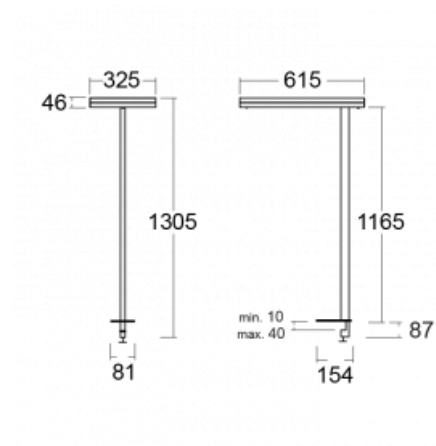

Technische Zeichnung