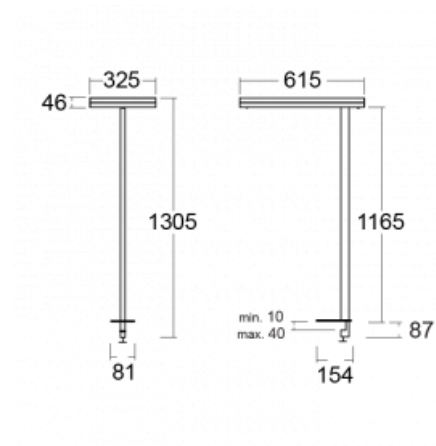

Leuchte

Leira

131-821I-10GET/840, B

Die smarten Leuchten Leira überzeugen nicht nur durch ihr schlichtes Design, sondern vor allem durch mehrere Möglichkeiten, die Lichtintensität zu steuern. Die Variante mit dem nicht dimmbaren EVG ist für eine permanent beleuchtete Lobby geeignet. Eine Leuchte mit Dimmfunktion auf Tastendruck wird zum Beispiel im Empfangsbereich geschätzt. Das Modell mit Bewegungssensor sorgt für automatisches Dimmen in Besprechungsräumen. Und für das Büro? Da passt die Variante mit einer Adressiereinheit am besten, die alle Leuchten im Raum anhand der Erfassung von Personen dimmt und aufdreht und für eine optimale Arbeitsbeleuchtung sorgt. Die Leira-Leuchten sind als ein minimalistisches Element hergestellt, das für die meisten Innenräume geeignet ist und die Möglichkeit bietet, den Raum ohne unnötige Beleuchtungsinstallation neu zu gestalten, wobei man die Leuchte nur an einen anderen Ort stellt.

Typ der Montage	Tischleuchten
Typ der Ausstrahlung	Direkte/indirekte
Form der Leuchte	Eckige
Farbe der Leuchte	Schwarz
Material	Aluminium
Lebensdauer	L80/B20 50 000 Stunden
Garantie	5 years
Beschreibung der Leuchte	Tischleuchte
Produktbeschreibung	13-721I-10GET/840, B + 13-7012, B
Abmessungen	615 mm × 325 mm × 1305 mm
Lichtquelle	LED MODUL
Art der Optik	Mikroprismatische Optik
Lichtstrom*	10330 lm
Farbtemperatur	4000 K Kalt weiss
Leuchtwirkungsgrad	142 lm/W
MacAdam Lichtquelle	3
Farbwiedergabeindex	80
UGR max. X=4H Y=8H, $\rho=70,50,20$	13

Technische Zeichnung

Leistungsaufnahme* 73 W

Anschluss der Leuchte Weitere Möglichkeiten vom Dimmen

Elektrische Spannung 220-240V

Frequenz 50/60Hz

⊕ CE IP 20

*±10 %

Kurve