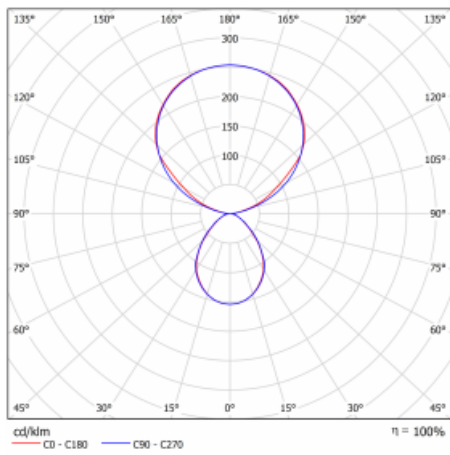

Typ der Montage	Tischleuchten
Typ der Ausstrahlung	Direkte/indirekte
Form der Leuchte	Eckige
Farbe der Leuchte	Schwarz
Material	Aluminium
Lebensdauer	L80/B20 50 000 Stunden
Garantie	5 years
Beschreibung der Leuchte	Tischleuchte
Produktbeschreibung	13-721I-10GET/840, B + 13-7012, B
Abmessungen	615 mm × 325 mm × 1305 mm
Lichtquelle	LED MODUL
Art der Optik	Mikroprismatische Optik
Lichtstrom*	10330 lm
Farbtemperatur	4000 K Kalt weiss
Leuchtwirkungsgrad	142 lm/W
MacAdam Lichtquelle	3
Farbwiedergabeindex	80
UGR max. X=4H Y=8H, $\rho=70,50,20$	13

Technische Zeichnung

Leistungsaufnahme* 73 W

Anschluss der Leuchte Weitere Möglichkeiten vom Dimmen

Elektrische Spannung 220-240V

Frequenz 50/60Hz

⊕ CE IP 20

*±10 %

Kurve