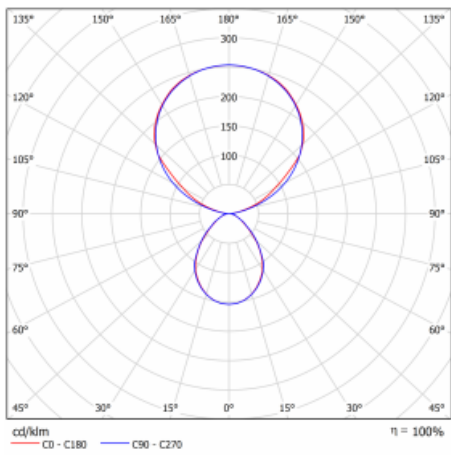

Leuchte

Leira

131-821I-10GET/830, W

Die smarten Leuchten Leira überzeugen nicht nur durch ihr schlichtes Design, sondern vor allem durch mehrere Möglichkeiten, die Lichtintensität zu steuern. Die Variante mit dem nicht dimmbaren EVG ist für eine permanent beleuchtete Lobby geeignet. Eine Leuchte mit Dimmfunktion auf Tastendruck wird zum Beispiel im Empfangsbereich geschätzt. Das Modell mit Bewegungssensor sorgt für automatisches Dimmen in Besprechungsräumen. Und für das Büro? Da passt die Variante mit einer Adressiereinheit am besten, die alle Leuchten im Raum anhand der Erfassung von Personen dimmt und aufdreht und für eine optimale Arbeitsbeleuchtung sorgt. Die Leira-Leuchten sind als ein minimalistisches Element hergestellt, das für die meisten Innenräume geeignet ist und die Möglichkeit bietet, den Raum ohne unnötige Beleuchtungsinstallation neu zu gestalten, wobei man die Leuchte nur an einen anderen Ort stellt.

Typ der Montage	Tischleuchten
Typ der Ausstrahlung	Direkte/indirekte
Form der Leuchte	Eckige
Farbe der Leuchte	Weiss
Material	Aluminium
Lebensdauer	L80/B20 50 000 Stunden
Garantie	60 Monate
Beschreibung der Leuchte	Tischleuchte
Produktbeschreibung	13-721I-10GET/830, W + 13-7012, W
Abmessungen	615 mm × 325 mm × 1305 mm
Lichtquelle	LED MODUL
Art der Optik	Mikroprismatische Optik
Lichtstrom	9800 lm ± 10 %
Farbtemperatur	3000 K Warm weiss
Leuchtwirkungsgrad	134 lm/W
MacAdam Lichtquelle	3
Farbwiedergabeindex	80
UGR max. X=4H Y=8H, ρ=70,50,20	12.9
Leistungsaufnahme	73 W ± 10 %
Anschluss der Leuchte	Dimmbar mit Taster
Elektrische Spannung	220-240V
Frequenz	50/60Hz

Technische Zeichnung

Kurve

Zum Herunterladen

Montageanleitung

Fotografie