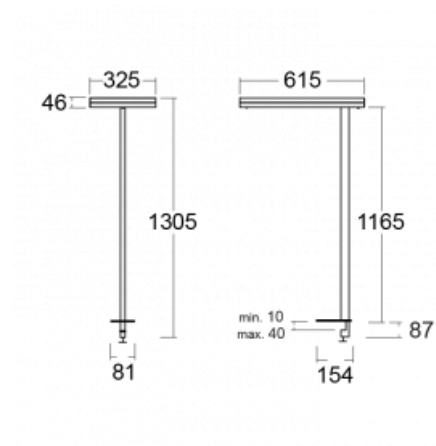

Leuchte

Leira

131-821I-10GET/830, W

Die smarten Leuchten Leira überzeugen nicht nur durch ihr schlichtes Design, sondern vor allem durch mehrere Möglichkeiten, die Lichtintensität zu steuern. Die Variante mit dem nicht dimmbaren EVG ist für eine permanent beleuchtete Lobby geeignet. Eine Leuchte mit Dimmfunktion auf Tastendruck wird zum Beispiel im Empfangsbereich geschätzt. Das Modell mit Bewegungssensor sorgt für automatisches Dimmen in Besprechungsräumen. Und für das Büro? Da passt die Variante mit einer Adressiereinheit am besten, die alle Leuchten im Raum anhand der Erfassung von Personen dimmt und aufdreht und für eine optimale Arbeitsbeleuchtung sorgt. Die Leira-Leuchten sind als ein minimalistisches Element hergestellt, das für die meisten Innenräume geeignet ist und die Möglichkeit bietet, den Raum ohne unnötige Beleuchtungsinstallation neu zu gestalten, wobei man die Leuchte nur an einen anderen Ort stellt.

Typ der Montage	Tischleuchten
Typ der Ausstrahlung	Direkte/indirekte
Form der Leuchte	Eckige
Farbe der Leuchte	Weiss
Material	Aluminium
Lebensdauer	L80/B20 50 000 Stunden
Garantie	5 years
Beschreibung der Leuchte	Tischleuchte
Produktbeschreibung	13-721I-10GET/830, W + 13-7012, W
Abmessungen	615 mm × 325 mm × 1305 mm
Lichtquelle	LED MODUL
Art der Optik	Mikroprismatische Optik
Lichtstrom*	9800 lm
Farbtemperatur	3000 K Warm weiss
Leuchtwirkungsgrad	134 lm/W
MacAdam Lichtquelle	3
Farbwiedergabeindex	80
UGR max. X=4H Y=8H, $\rho=70,50,20$	12.9

Technische Zeichnung

Leistungsaufnahme* 73 W

Anschluss der Leuchte Weitere Möglichkeiten vom Dimmen

Elektrische Spannung 220-240V

Frequenz 50/60Hz

⊕ CE IP 20

*±10 %

Kurve