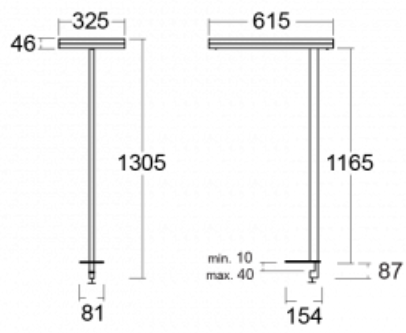

Leuchte

Leira

131-821I-10GET/830, W

Die smarten Leuchten Leira überzeugen nicht nur durch ihr schlichtes Design, sondern vor allem durch mehrere Möglichkeiten, die Lichtintensität zu steuern. Die Variante mit dem nicht dimmbaren EVG ist für eine permanent beleuchtete Lobby geeignet. Eine Leuchte mit Dimmfunktion auf Tastendruck wird zum Beispiel im Empfangsbereich geschätzt. Das Modell mit Bewegungssensor sorgt für automatisches Dimmen in Besprechungsräumen. Und für das Büro? Da passt die Variante mit einer Adressiereinheit am besten, die alle Leuchten im Raum anhand der Erfassung von Personen dimmt und aufdreht und für eine optimale Arbeitsbeleuchtung sorgt. Die Leira-Leuchten sind als ein minimalistisches Element hergestellt, das für die meisten Innenräume geeignet ist und die Möglichkeit bietet, den Raum ohne unnötige Beleuchtungsinstallation neu zu gestalten, wobei man die Leuchte nur an einen anderen Ort stellt.

Typ der Montage	Tischleuchten
Typ der Ausstrahlung	Direkte/indirekte
Form der Leuchte	Eckige
Farbe der Leuchte	Weiss
Material	Aluminium
Lebensdauer	L80/B20 50 000 Stunden
Garantie	60 Monate
Beschreibung der Leuchte	Tischleuchte
Produktbeschreibung	13-721I-10GET/830, W + 13-7012, W
Abmessungen	615 mm × 325 mm × 1305 mm
Lichtquelle	LED MODUL
Art der Optik	Mikroprismatische Optik
Lichtstrom	9800 lm ± 10 %
Farbtemperatur	3000 K Warm weiss
Leuchtwirkungsgrad	134 lm/W
MacAdam Lichtquelle	3
Farbwiedergabeindex	80
UGR max. X=4H Y=8H, ρ=70,50,20	12.9
Leistungsaufnahme	73 W ± 10 %
Anschluss der Leuchte	Dimmbar mit Taster
Elektrische Spannung	220-240V
Frequenz	50/60Hz

Technische Zeichnung

Kurve

Zum Herunterladen

Montageanleitung

Fotografie