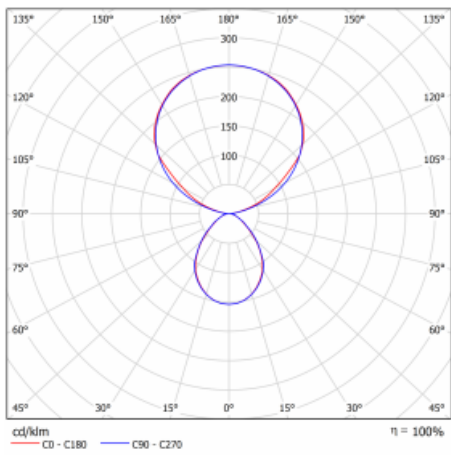

Leuchte

Leira

131-821I-10GET/830, B

Die smarten Leuchten Leira überzeugen nicht nur durch ihr schlichtes Design, sondern vor allem durch mehrere Möglichkeiten, die Lichtintensität zu steuern. Die Variante mit dem nicht dimmbaren EVG ist für eine permanent beleuchtete Lobby geeignet. Eine Leuchte mit Dimmfunktion auf Tastendruck wird zum Beispiel im Empfangsbereich geschätzt. Das Modell mit Bewegungssensor sorgt für automatisches Dimmen in Besprechungsräumen. Und für das Büro? Da passt die Variante mit einer Adressiereinheit am besten, die alle Leuchten im Raum anhand der Erfassung von Personen dimmt und aufdreht und für eine optimale Arbeitsbeleuchtung sorgt. Die Leira-Leuchten sind als ein minimalistisches Element hergestellt, das für die meisten Innenräume geeignet ist und die Möglichkeit bietet, den Raum ohne unnötige Beleuchtungsinstallation neu zu gestalten, wobei man die Leuchte nur an einen anderen Ort stellt.

Typ der Montage	Tischleuchten
Typ der Ausstrahlung	Direkte/indirekte
Form der Leuchte	Eckige
Farbe der Leuchte	Schwarz
Material	Aluminium
Lebensdauer	L80/B20 50 000 Stunden
Garantie	60 Monate
Beschreibung der Leuchte	Tischleuchte
Produktbeschreibung	13-721I-10GET/830, B + 13-7012, B
Abmessungen	615 mm × 325 mm × 1305 mm
Lichtquelle	LED MODUL
Art der Optik	Mikroprismatische Optik
Lichtstrom	9800 lm ± 10 %
Farbtemperatur	3000 K Warm weiss
Leuchtwirkungsgrad	134 lm/W
MacAdam Lichtquelle	3
Farbwiedergabeindex	80
UGR max. X=4H Y=8H, ρ=70,50,20	12.9
Leistungsaufnahme	73 W ± 10 %
Anschluss der Leuchte	Dimmbar mit Taster
Elektrische Spannung	220-240V
Frequenz	50/60Hz

Technische Zeichnung

Kurve

Zum Herunterladen

Montageanleitung

Fotografie