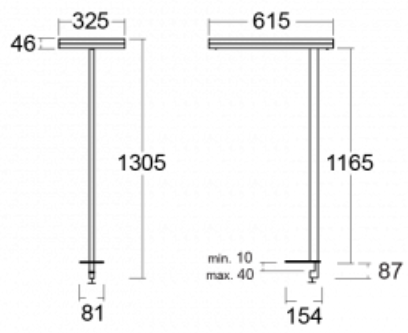

Leuchte

Leira

131-821I-10GEQ/TC, W

Die smarten Leuchten Leira überzeugen nicht nur durch ihr schlichtes Design, sondern vor allem durch mehrere Möglichkeiten, die Lichtintensität zu steuern. Die Variante mit dem nicht dimmbaren EVG ist für eine permanent beleuchtete Lobby geeignet. Eine Leuchte mit Dimmfunktion auf Tastendruck wird zum Beispiel im Empfangsbereich geschätzt. Das Modell mit Bewegungssensor sorgt für automatisches Dimmen in Besprechungsräumen. Und für das Büro? Da passt die Variante mit einer Adressiereinheit am besten, die alle Leuchten im Raum anhand der Erfassung von Personen dimmt und aufdreht und für eine optimale Arbeitsbeleuchtung sorgt. Die Leira-Leuchten sind als ein minimalistisches Element hergestellt, das für die meisten Innenräume geeignet ist und die Möglichkeit bietet, den Raum ohne unnötige Beleuchtungsinstallation neu zu gestalten, wobei man die Leuchte nur an einen anderen Ort stellt.

Typ der Montage	Tischleuchten
Typ der Ausstrahlung	Direkte/indirekte
Form der Leuchte	Eckige
Farbe der Leuchte	Weiss
Material	Aluminium
Lebensdauer	L80/B20 50 000 Stunden
Garantie	60 Monate
Beschreibung der Leuchte	Tischleuchte
Produktbeschreibung	13-721I-10GEQ/TC, W + 13-7012, W
Abmessungen	615 mm × 325 mm × 1305 mm
Lichtquelle	LED MODUL
Art der Optik	Mikroprismatische Optik
Lichtstrom	7610 lm ± 10 %
Farbtemperatur	2700 K - 6500 K Tunable White
Leuchtwirkungsgrad	105 lm/W
MacAdam Lichtquelle	3
Farbwiedergabeindex	90
UGR max. X=4H Y=8H, ρ=70,50,20	14.7
Leistungsaufnahme	72.6 W ± 10 %
Anschluss der Leuchte	DALI DT8
Elektrische Spannung	220-240V
Frequenz	50/60Hz

Technische Zeichnung

Kurve

Zum Herunterladen

Montageanleitung

Fotografie