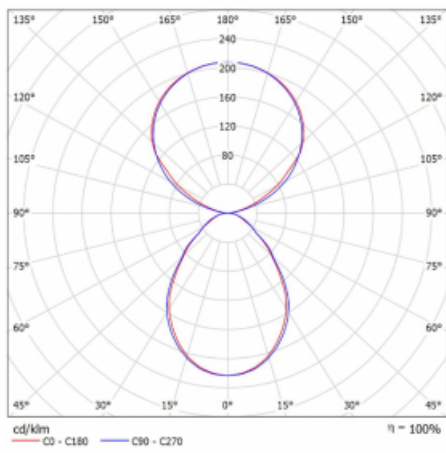

Leuchte

Leira

131-821I-10GEQ/TC, W

Die smarten Leuchten Leira überzeugen nicht nur durch ihr schlichtes Design, sondern vor allem durch mehrere Möglichkeiten, die Lichtintensität zu steuern. Die Variante mit dem nicht dimmbaren EVG ist für eine permanent beleuchtete Lobby geeignet. Eine Leuchte mit Dimmfunktion auf Tastendruck wird zum Beispiel im Empfangsbereich geschätzt. Das Modell mit Bewegungssensor sorgt für automatisches Dimmen in Besprechungsräumen. Und für das Büro? Da passt die Variante mit einer Adressiereinheit am besten, die alle Leuchten im Raum anhand der Erfassung von Personen dimmt und aufdreht und für eine optimale Arbeitsbeleuchtung sorgt. Die Leira-Leuchten sind als ein minimalistisches Element hergestellt, das für die meisten Innenräume geeignet ist und die Möglichkeit bietet, den Raum ohne unnötige Beleuchtungsinstallation neu zu gestalten, wobei man die Leuchte nur an einen anderen Ort stellt.

Typ der Montage	Tischleuchten
Typ der Ausstrahlung	Direkte/indirekte
Form der Leuchte	Eckige
Farbe der Leuchte	Weiss
Material	Aluminium
Lebensdauer	L80/B20 50 000 Stunden
Garantie	60 Monate
Beschreibung der Leuchte	Tischleuchte
Produktbeschreibung	13-721I-10GEQ/TC, W + 13-7012, W
Abmessungen	615 mm × 325 mm × 1305 mm
Lichtquelle	LED MODUL
Art der Optik	Mikroprismatische Optik
Lichtstrom	7610 lm ± 10 %
Farbtemperatur	2700 K - 6500 K Tunable White
Leuchtwirkungsgrad	105 lm/W
MacAdam Lichtquelle	3
Farbwiedergabeindex	90
UGR max. X=4H Y=8H, ρ=70,50,20	14.7
Leistungsaufnahme	72.6 W ± 10 %
Anschluss der Leuchte	DALI DT8
Elektrische Spannung	220-240V
Frequenz	50/60Hz

Technische Zeichnung

Kurve

Zum Herunterladen

Montageanleitung

Fotografie