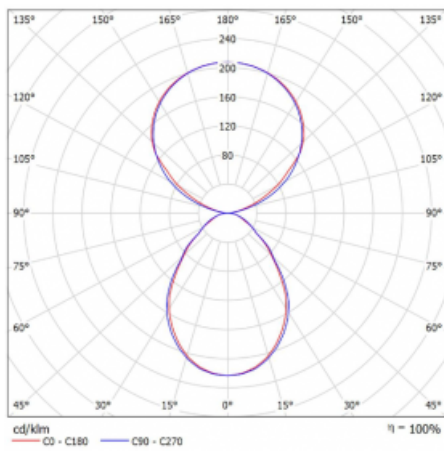

Typ der Montage	Tischleuchten
Typ der Ausstrahlung	Direkte/indirekte
Form der Leuchte	Eckige
Farbe der Leuchte	Weiss
Material	Aluminium
Lebensdauer	L80/B20 50 000 Stunden
Garantie	5 years
Beschreibung der Leuchte	Tischleuchte
Produktbeschreibung	13-721I-10GEQ/TC, W + 13-7012, W
Abmessungen	615 mm × 325 mm × 1305 mm
Lichtquelle	LED MODUL
Art der Optik	Mikroprismatische Optik
Lichtstrom*	7610 lm
Farbtemperatur	2700 K - 6500 K Tunable White
Leuchtwirkungsgrad	105 lm/W
MacAdam Lichtquelle	3
Farbwiedergabeindex	90
UGR max. X=4H Y=8H, $\rho=70,50,20$	14.7

Technische Zeichnung

Leistungsaufnahme* 72.6 W

Anschluss der Leuchte DALI DT8

Elektrische Spannung 220-240V

Frequenz 50/60Hz

⊕ CE IP 20

*±10 %

Kurve